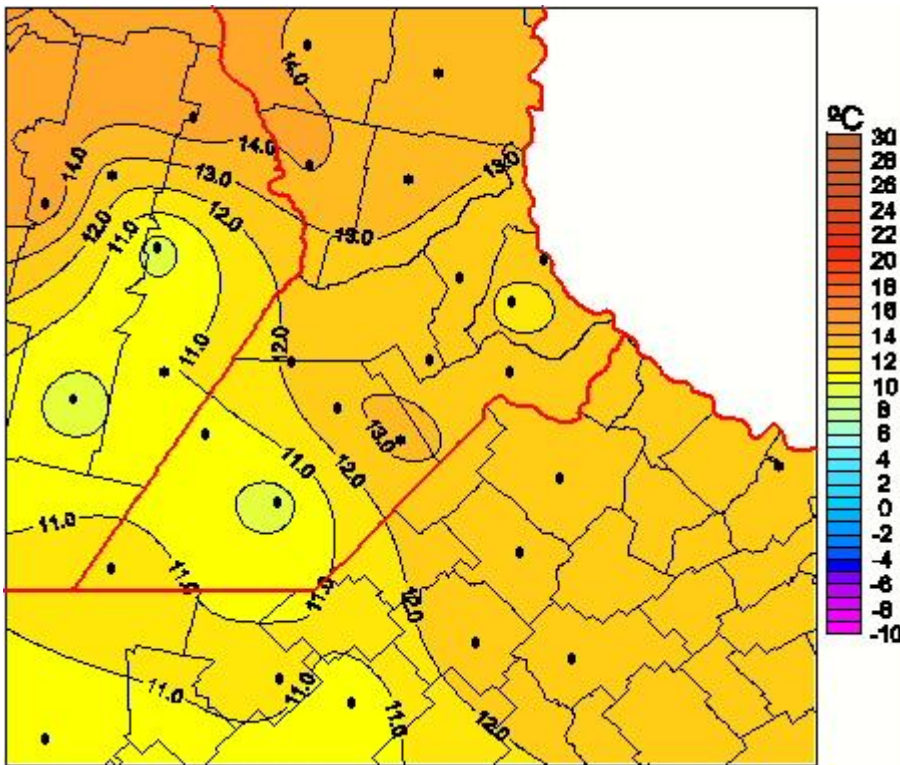

## Temperaturas Mínimas

Mapa de temperaturas mínimas de las las últimas 24 horas.  
(Desde las 8:00AM hasta las 8:00AM). Se actualiza a las 10:00hs.