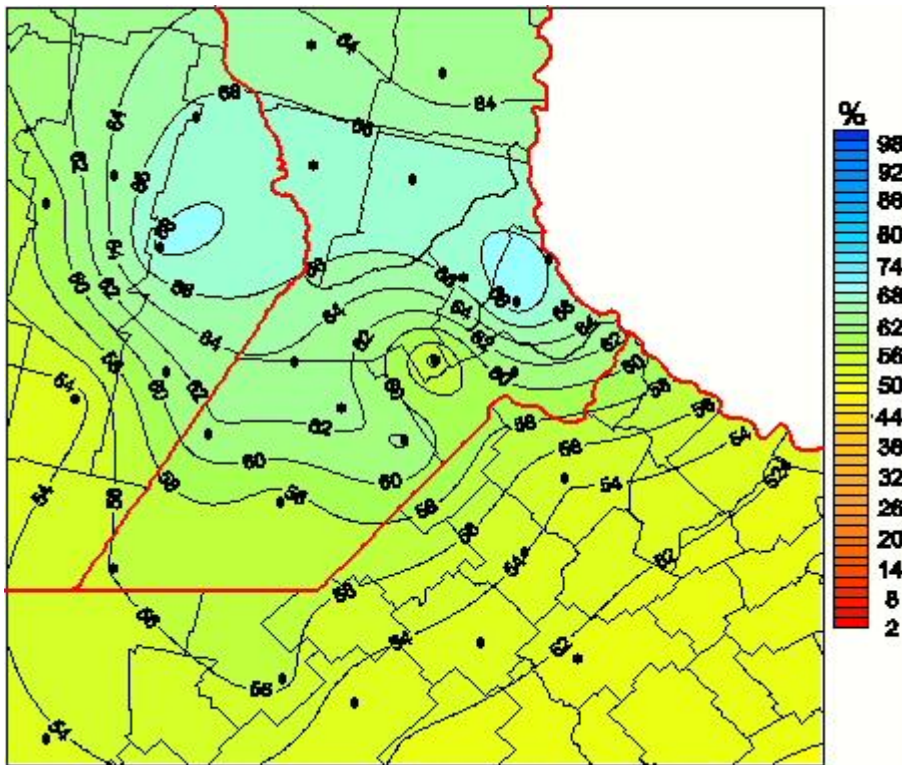

Humedad Relativa

Mapa de humedad relativa de las las últimas 24 horas.
(Desde las 8:00AM hasta las 8:00AM). Se actualiza a las 10:00hs.