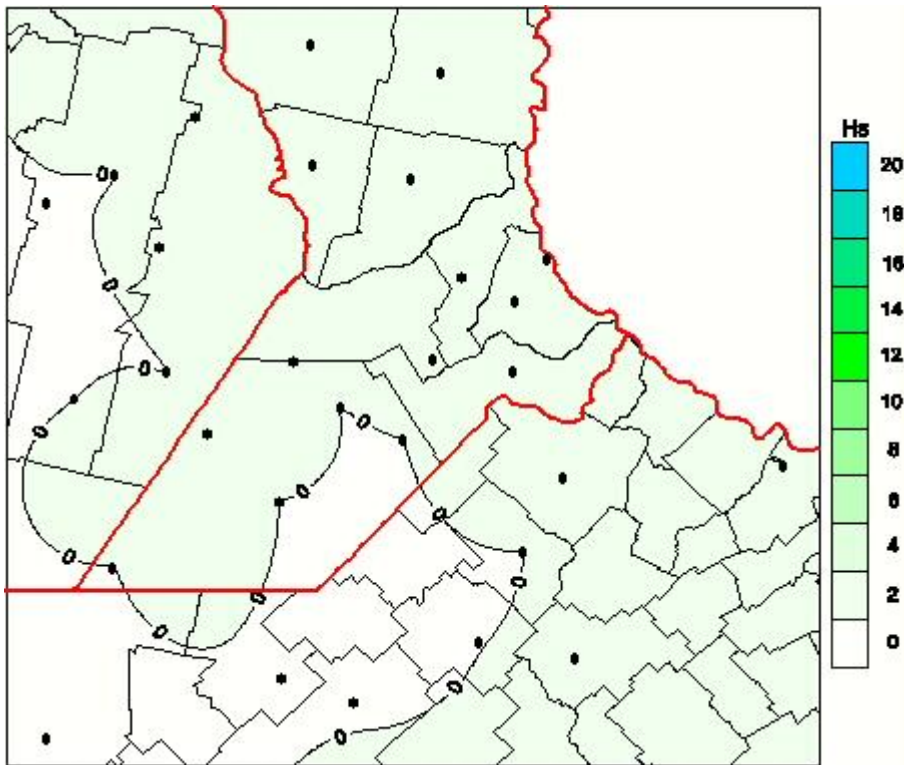

Humedad de Hoja

Mapa de humedad de hoja de las las últimas 24 horas.
(Desde las 8:00AM hasta las 8:00AM). Se actualiza a las 10:00hs.

BOLSA
DE COMERCIO
DE ROSARIO

 www.facebook.com/BCROficial

 twitter.com/bcrgrensa