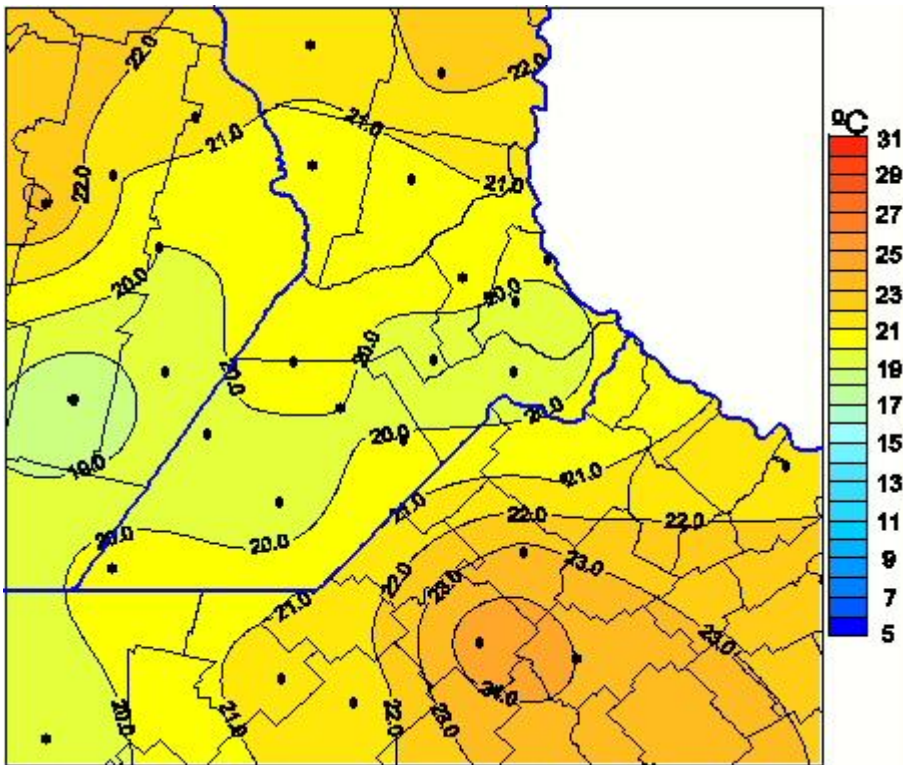

Temperaturas Medias

Mapa de temperaturas medias de las las últimas 24 horas.
(Desde las 8:00AM hasta las 8:00AM). Se actualiza a las 10:00hs.