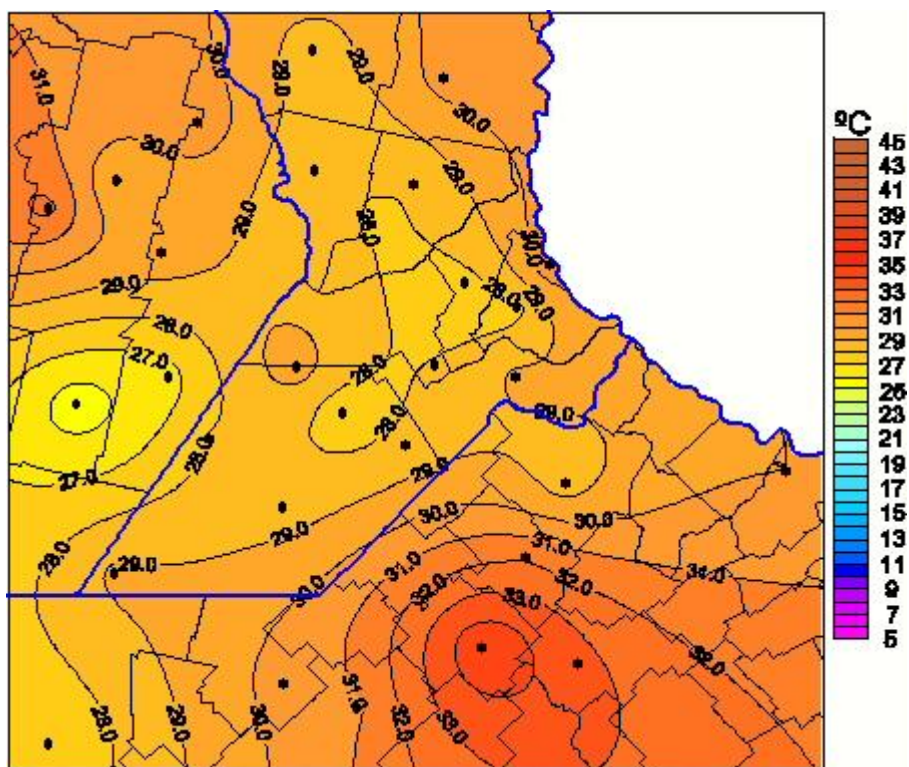

# Temperaturas Máximas

Mapa de temperaturas máximas de las últimas 24 horas.  
(Desde las 8:00AM hasta las 8:00AM). Se actualiza a las 10:00hs.