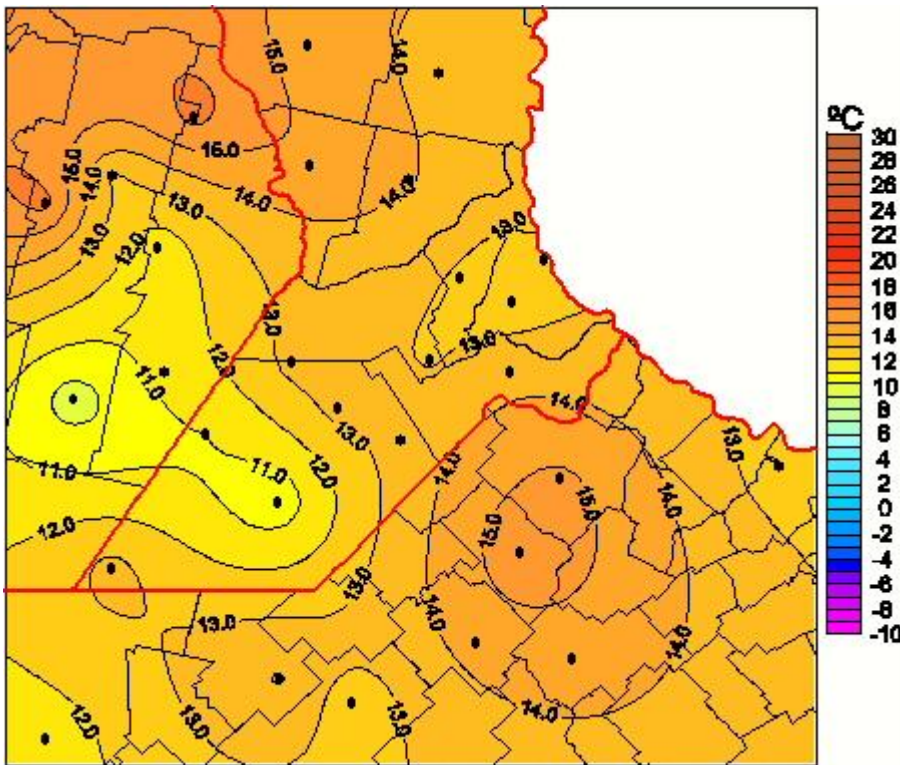

## Temperaturas Mínimas

Mapa de temperaturas mínimas de las las últimas 24 horas.  
(Desde las 8:00AM hasta las 8:00AM). Se actualiza a las 10:00hs.