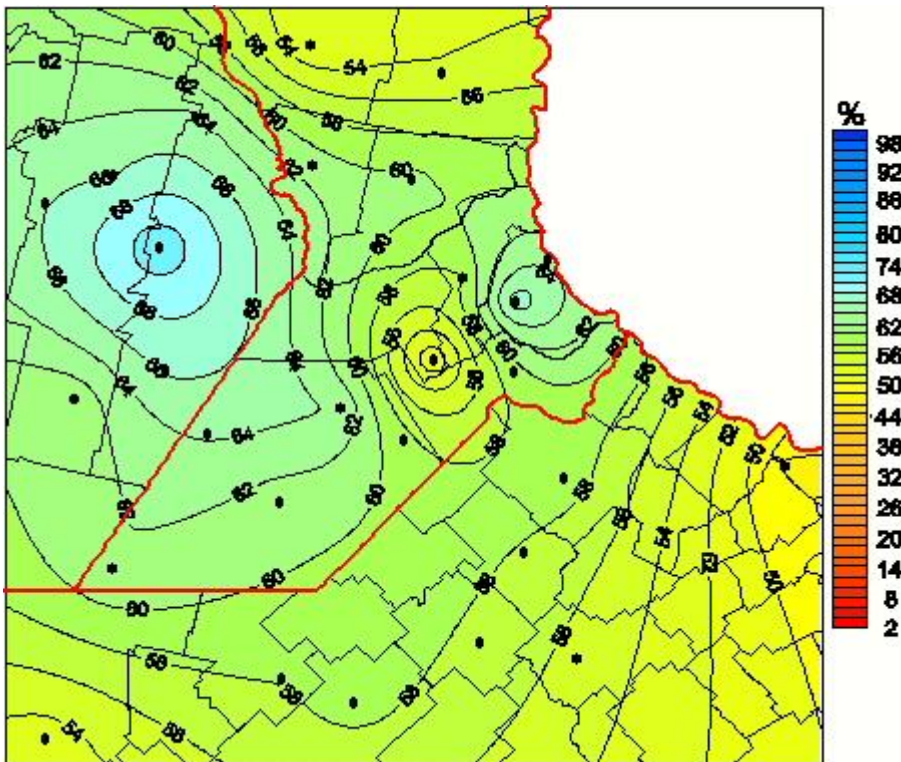

Humedad Relativa

Mapa de humedad relativa de las las últimas 24 horas.
(Desde las 8:00AM hasta las 8:00AM). Se actualiza a las 10:00hs.