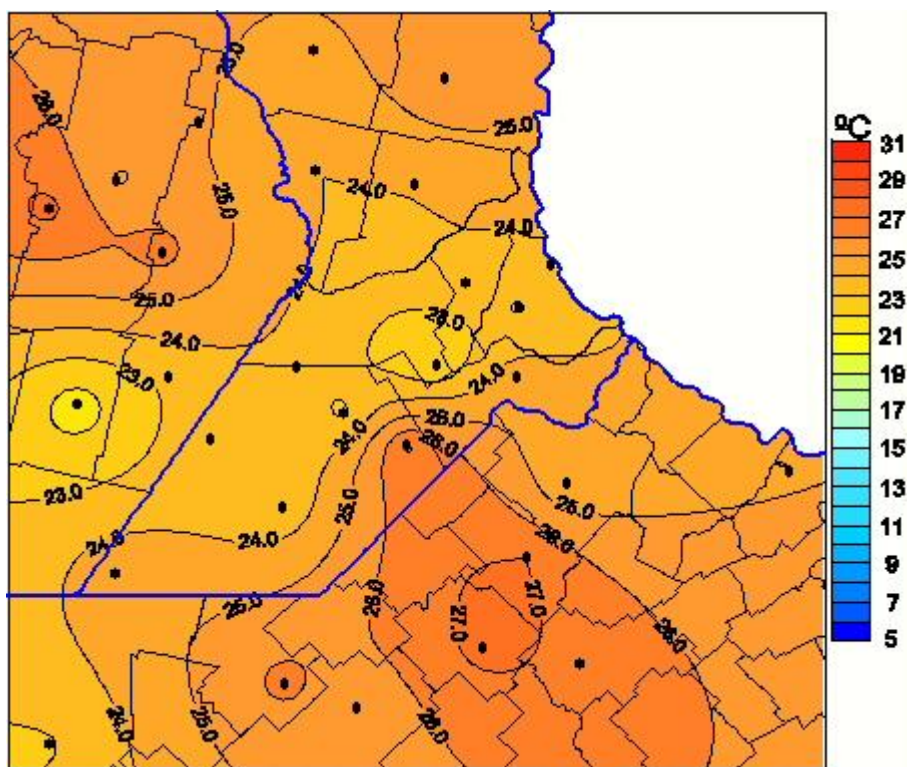

## Temperaturas Medias

Mapa de temperaturas medias de las las últimas 72 horas.  
(Desde las 8:00AM hasta las 8:00AM). Se actualiza a las 10:00hs.