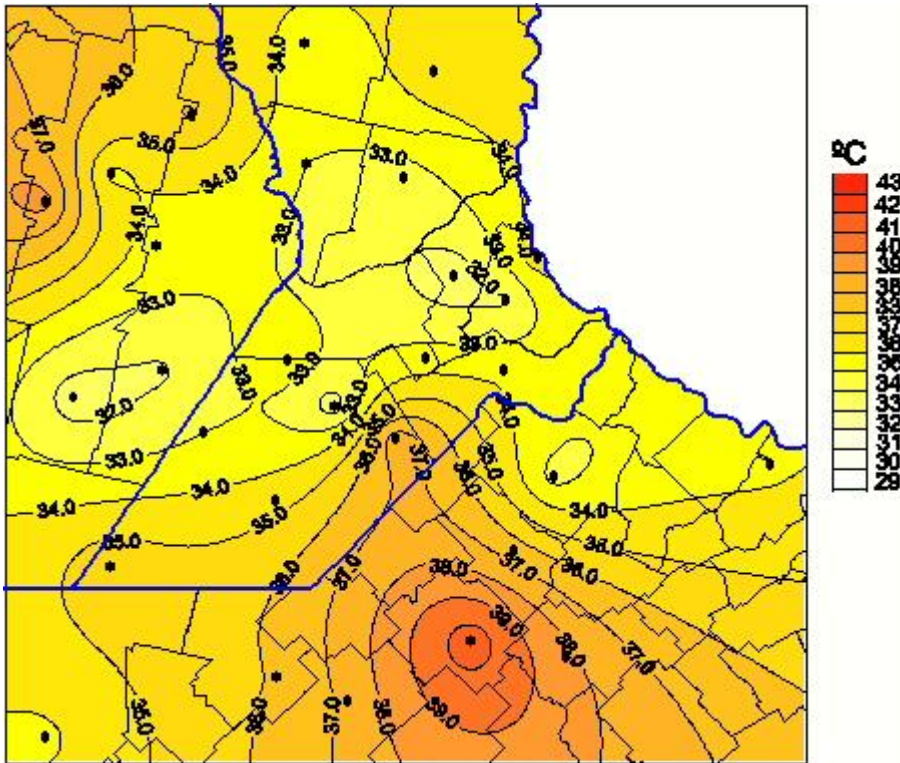

Temperaturas Máximas

Mapa de temperaturas máximas de las las últimas 72 horas.
(Desde las 8:00AM hasta las 8:00AM). Se actualiza a las 10:00hs.