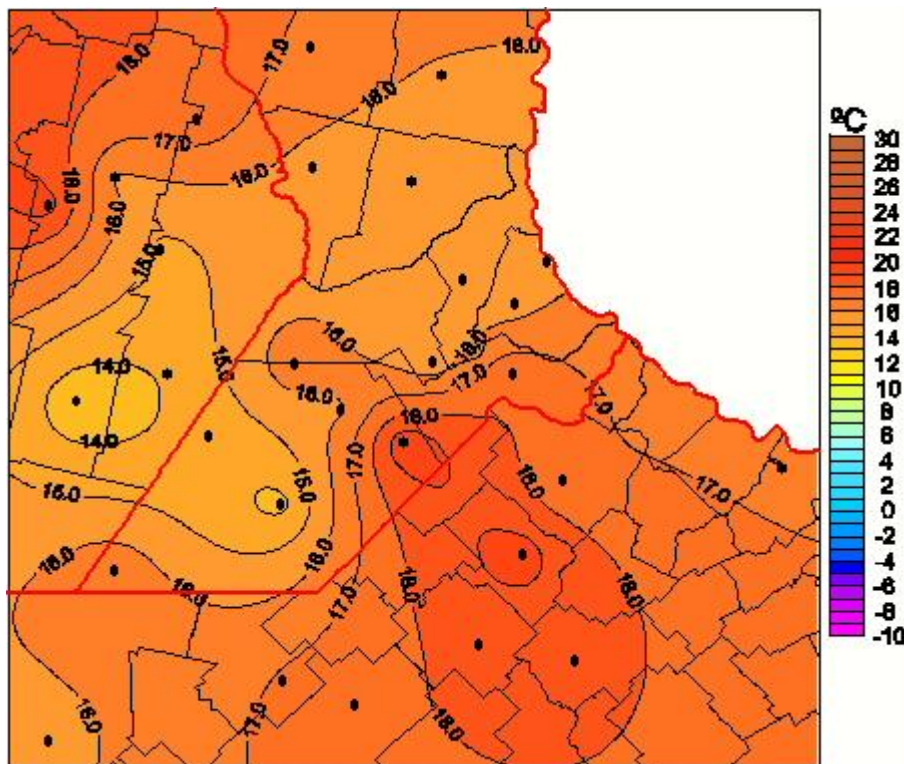

## Temperaturas Mínimas

Mapa de temperaturas mínimas de las las últimas 72 horas.  
(Desde las 8:00AM hasta las 8:00AM). Se actualiza a las 10:00hs.