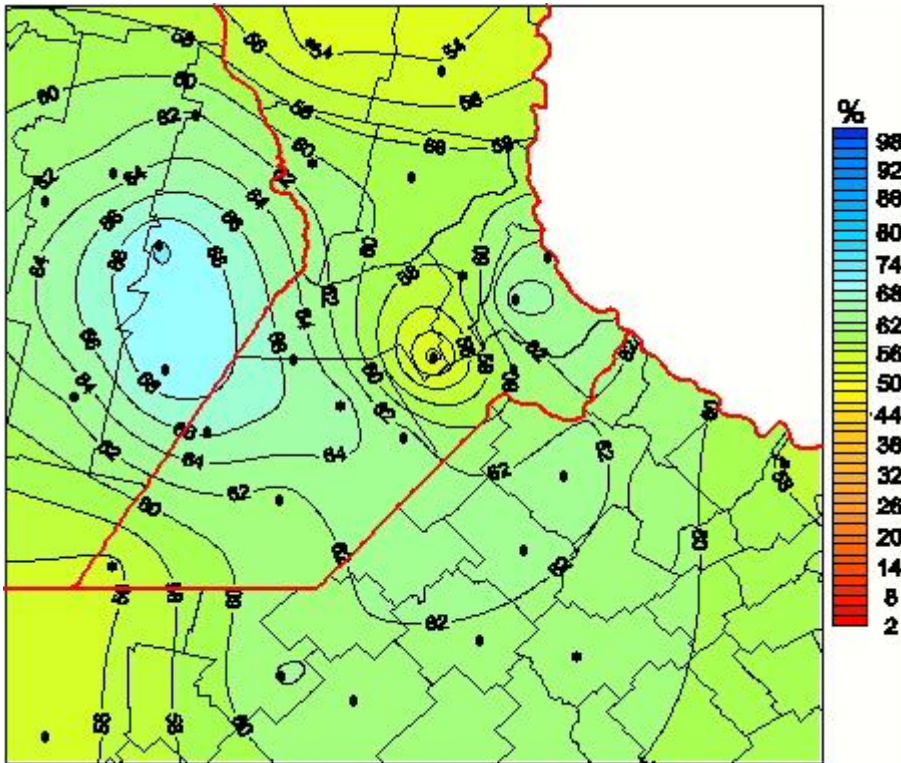

## Humedad Relativa

Mapa de humedad relativa de las las últimas 72 horas.  
(Desde las 8:00AM hasta las 8:00AM). Se actualiza a las 10:00hs.