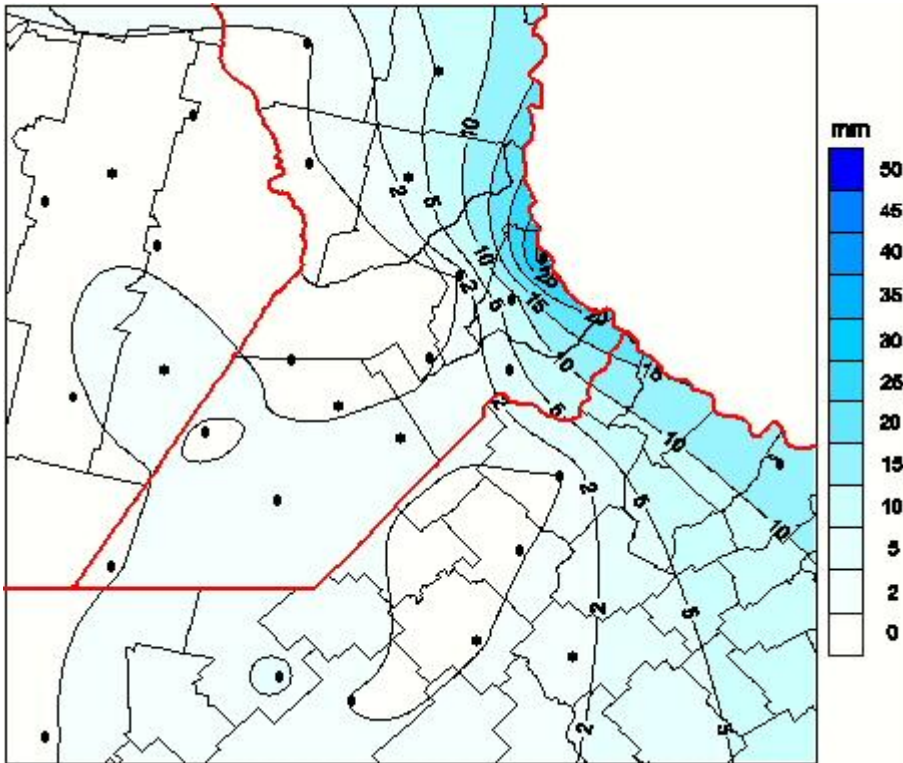

Lluvias

Mapa de precipitación acumulada en las últimas 24 horas.
(Desde las 8:00AM hasta las 8:00AM). Se actualiza a las 10:00hs.