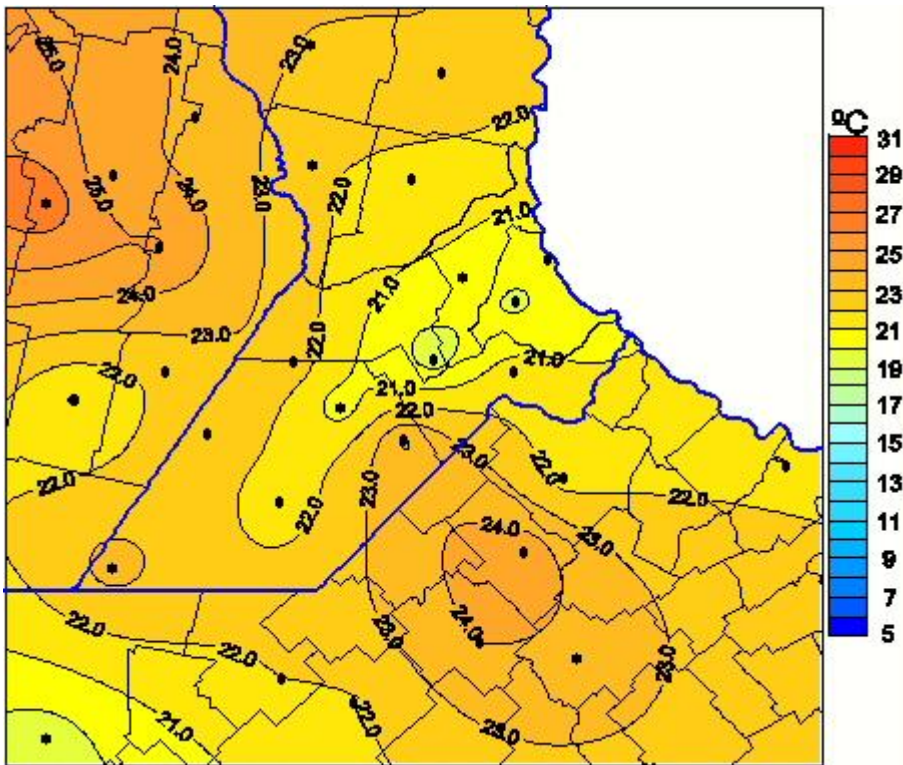

Temperaturas Medias

Mapa de temperaturas medias de las las últimas 24 horas.
(Desde las 8:00AM hasta las 8:00AM). Se actualiza a las 10:00hs.