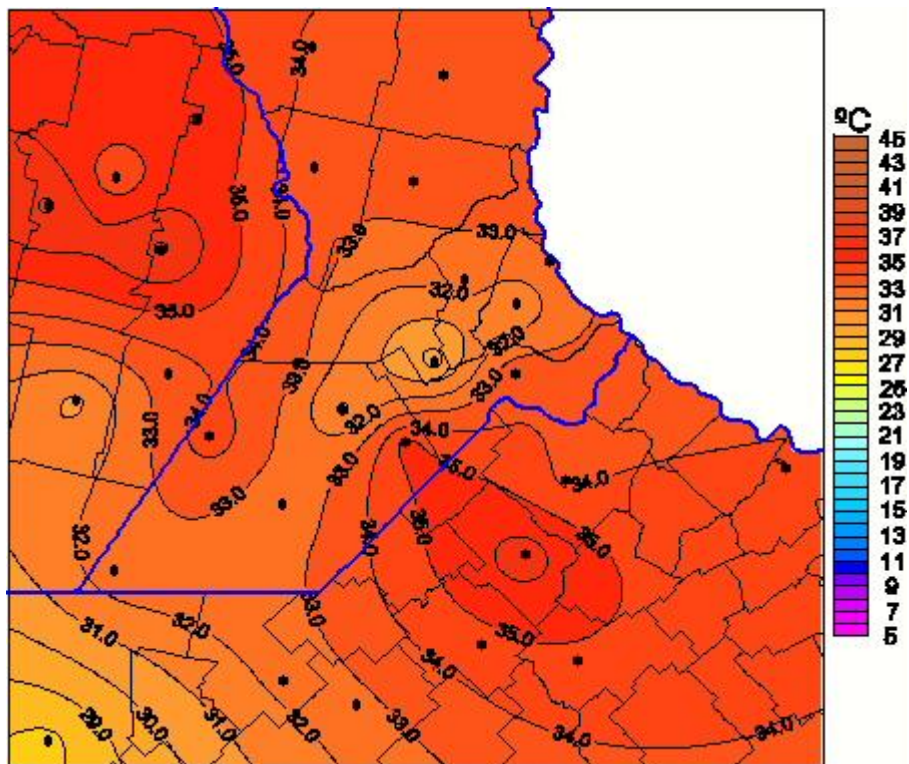

Temperaturas Máximas

Mapa de temperaturas máximas de las últimas 24 horas.
(Desde las 8:00AM hasta las 8:00AM). Se actualiza a las 10:00hs.