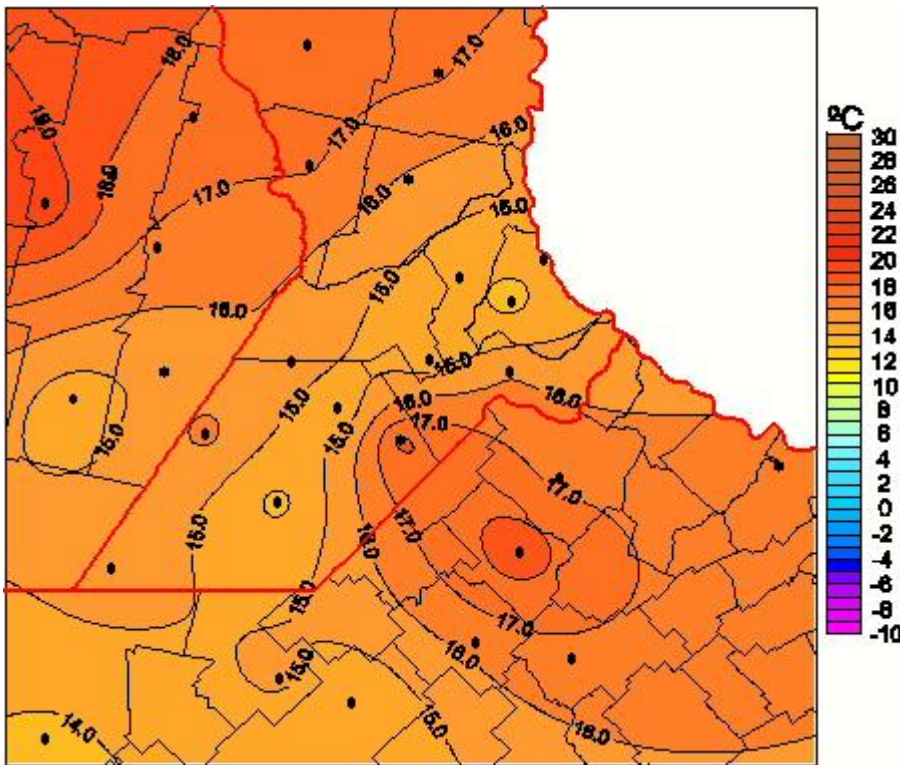

Temperaturas Mínimas

Mapa de temperaturas mínimas de las las últimas 24 horas.
(Desde las 8:00AM hasta las 8:00AM). Se actualiza a las 10:00hs.