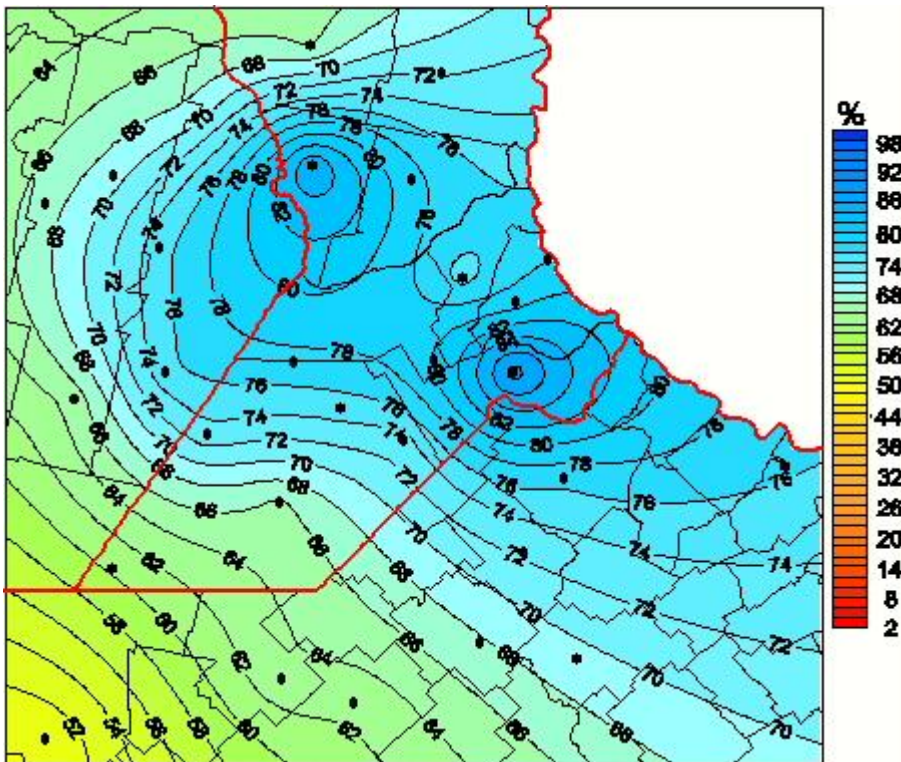

Humedad Relativa

Mapa de humedad relativa de las últimas 24 horas.
(Desde las 8:00AM hasta las 8:00AM). Se actualiza a las 10:00hs.