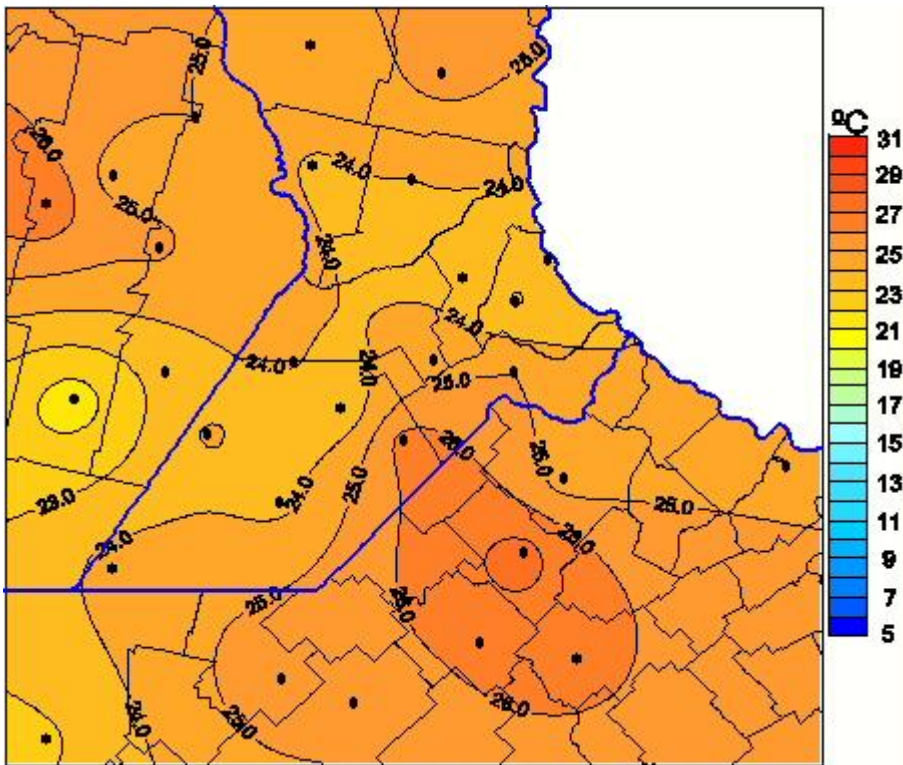

Temperaturas Medias

Mapa de temperaturas medias de las las últimas 24 horas.
(Desde las 8:00AM hasta las 8:00AM). Se actualiza a las 10:00hs.

BOLSA
DE COMERCIO
DE ROSARIO

- www.facebook.com/BCROficial
- twitter.com/bcrgrensa
- [es.linkedin.com/BCR](https://es.linkedin.com/company/BCR)
- www.instagram.com/BCR
- www.youtube.com/BolsadeRosario