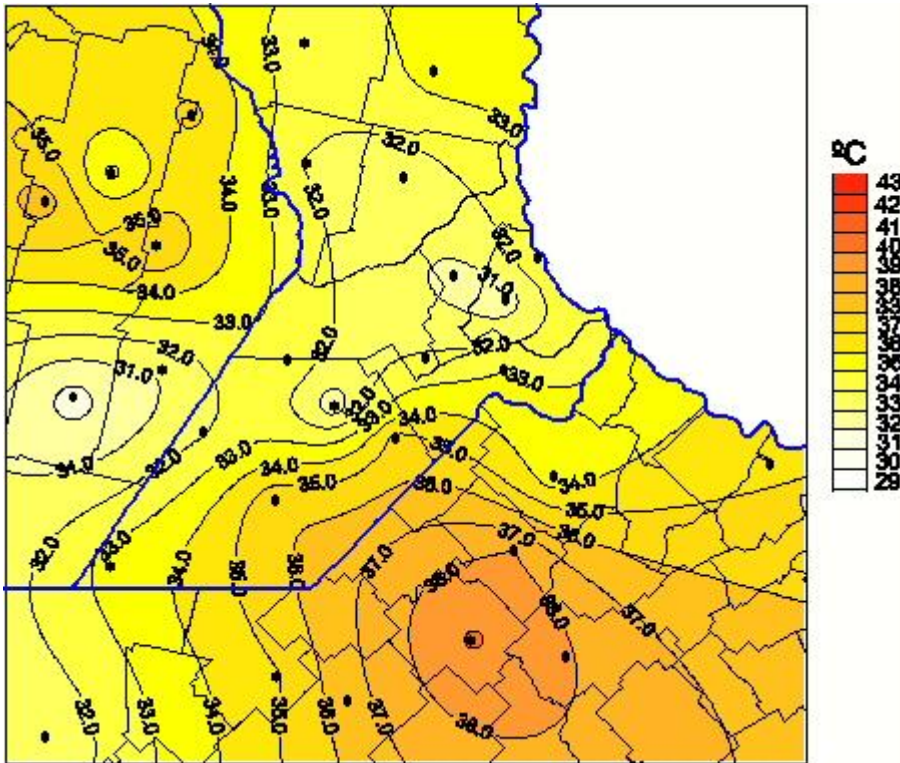

Temperaturas Máximas

Mapa de temperaturas máximas de las últimas 24 horas.
(Desde las 8:00AM hasta las 8:00AM). Se actualiza a las 10:00hs.