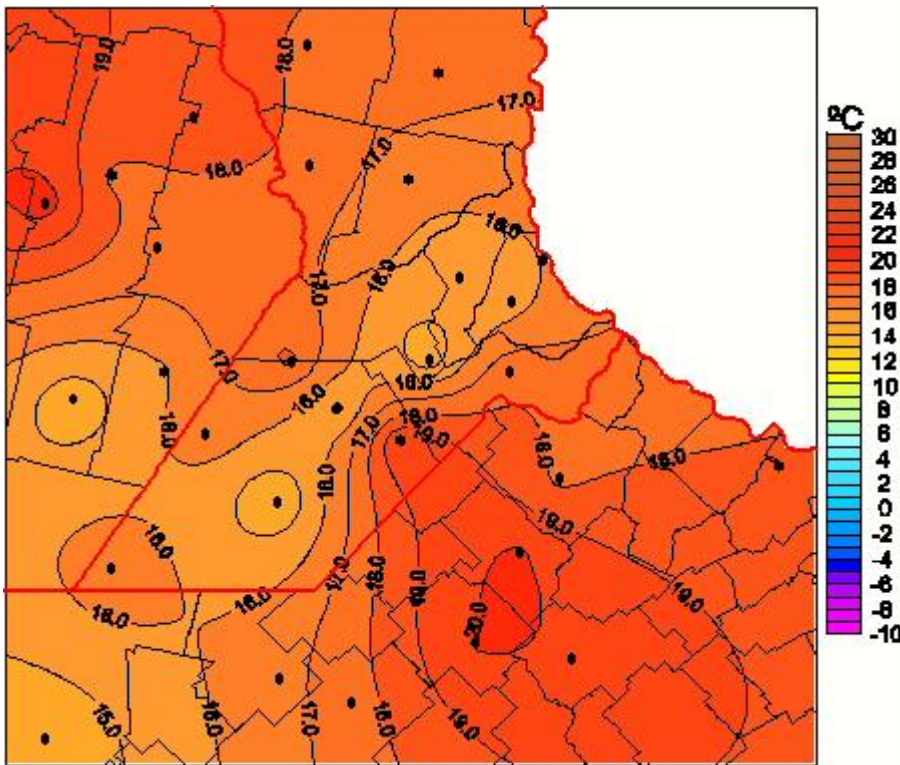

## Temperaturas Mínimas

Mapa de temperaturas mínimas de las las últimas 24 horas.  
(Desde las 8:00AM hasta las 8:00AM). Se actualiza a las 10:00hs.