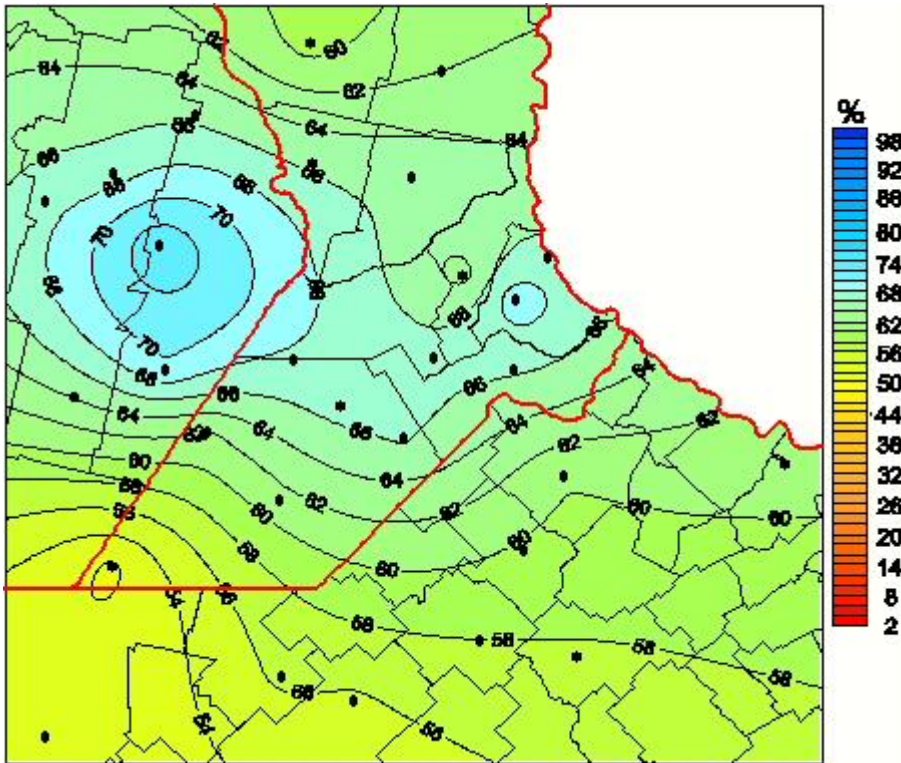

# Humedad Relativa

Mapa de humedad relativa de las las últimas 24 horas.  
(Desde las 8:00AM hasta las 8:00AM). Se actualiza a las 10:00hs.