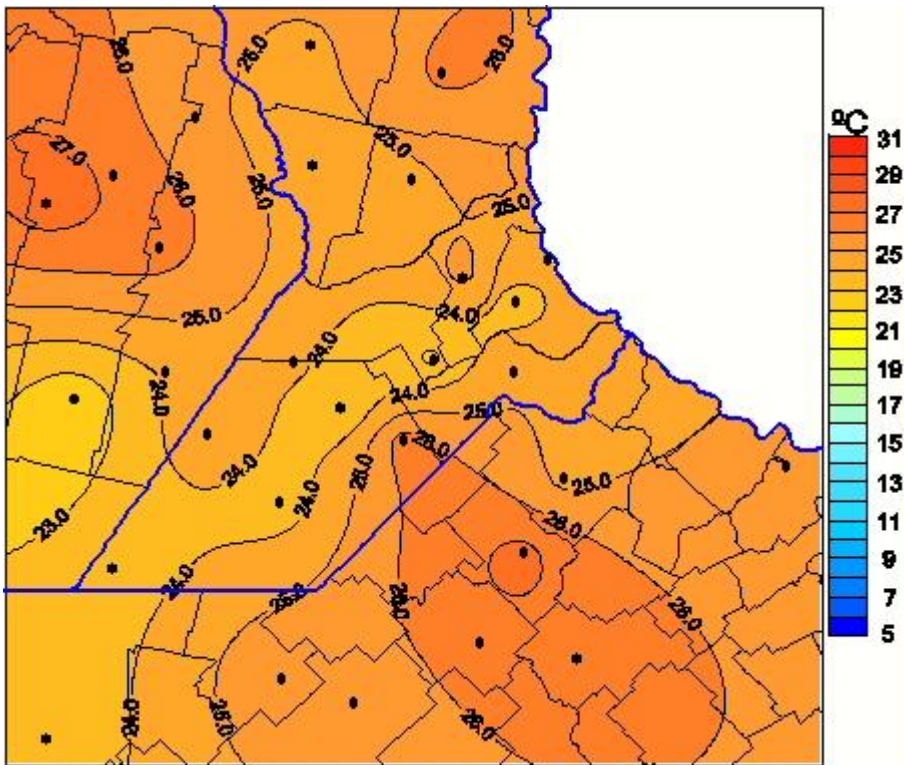

## Temperaturas Medias

Mapa de temperaturas medias de las las últimas 24 horas.  
(Desde las 8:00AM hasta las 8:00AM). Se actualiza a las 10:00hs.