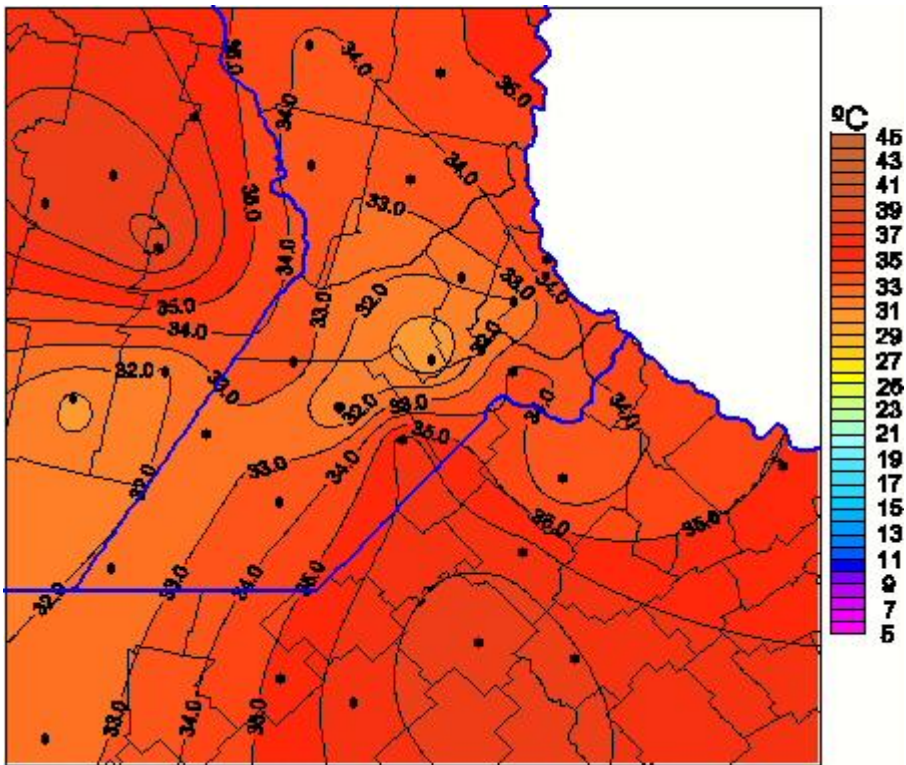

# Temperaturas Máximas

Mapa de temperaturas máximas de las las últimas 24 horas.  
(Desde las 8:00AM hasta las 8:00AM). Se actualiza a las 10:00hs.