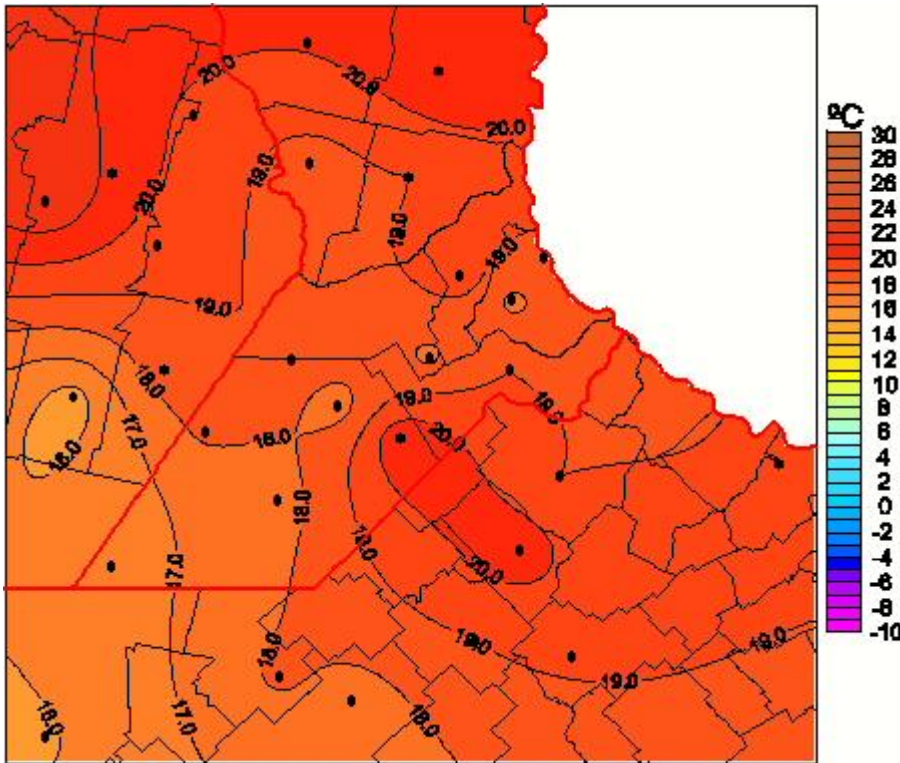

## Temperaturas Mínimas

Mapa de temperaturas mínimas de las las últimas 24 horas.  
(Desde las 8:00AM hasta las 8:00AM). Se actualiza a las 10:00hs.