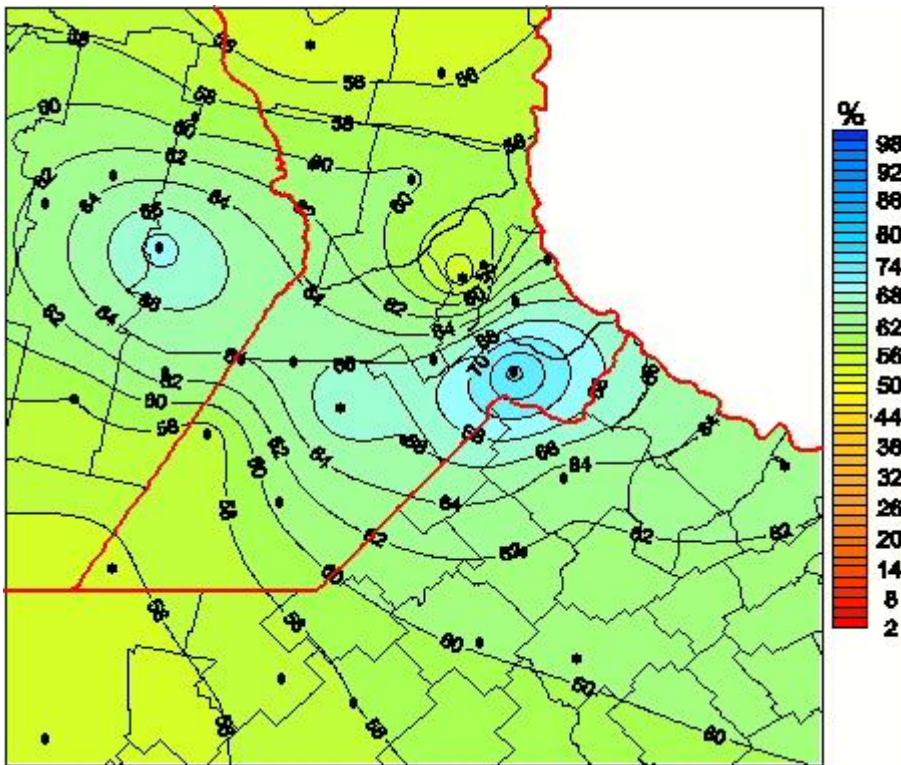

Humedad Relativa

Mapa de humedad relativa de las las últimas 24 horas.
(Desde las 8:00AM hasta las 8:00AM). Se actualiza a las 10:00hs.