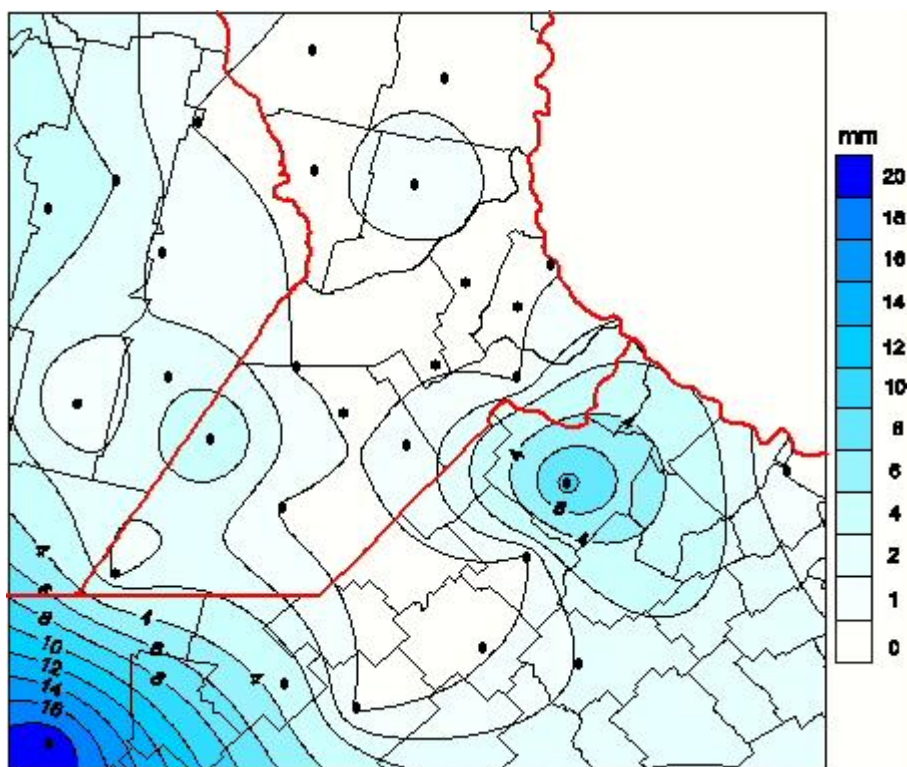

Lluvias

Mapa de precipitación acumulada en las últimas 24 horas.
(Desde las 8:00AM hasta las 8:00AM). Se actualiza a las 10:00hs.