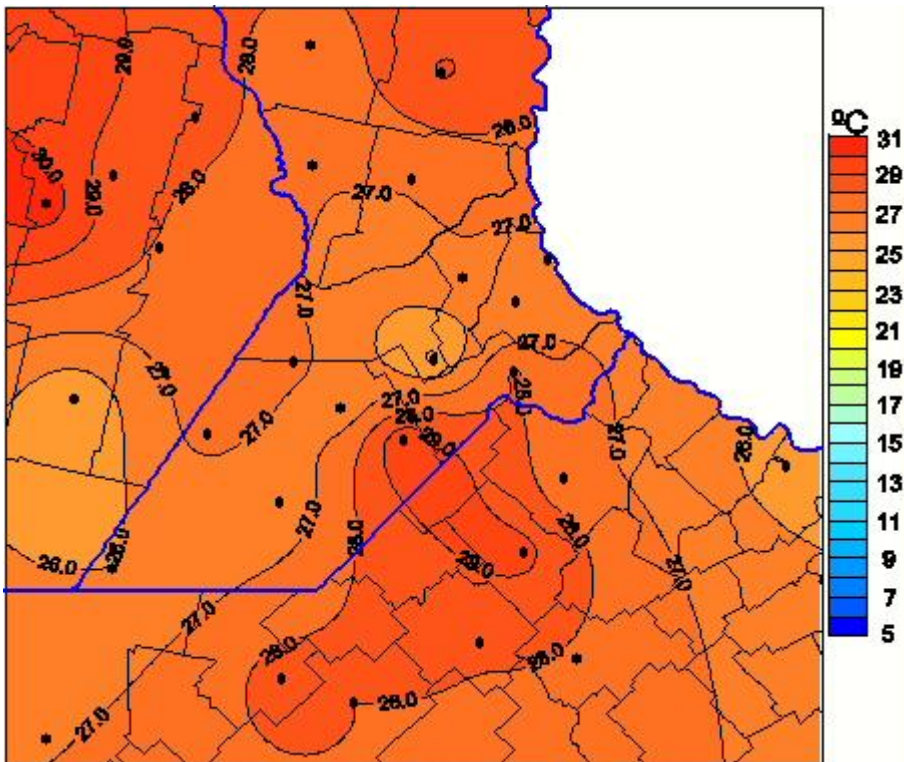

Temperaturas Medias

Mapa de temperaturas medias de las las últimas 24 horas.
(Desde las 8:00AM hasta las 8:00AM). Se actualiza a las 10:00hs.