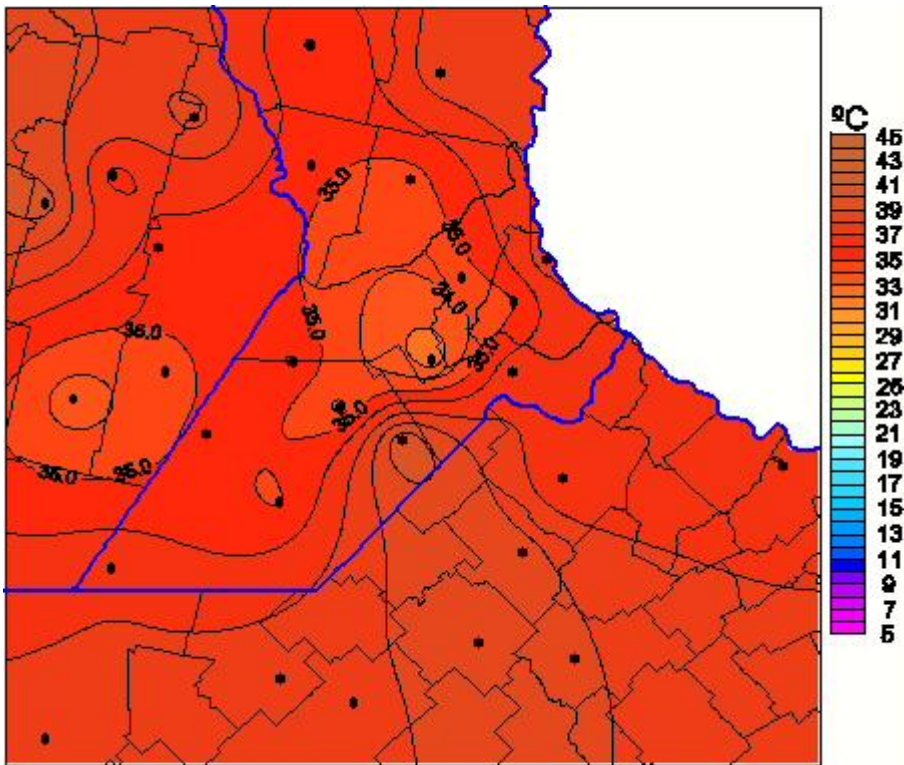

# Temperaturas Máximas

Mapa de temperaturas máximas de las las últimas 24 horas.  
(Desde las 8:00AM hasta las 8:00AM). Se actualiza a las 10:00hs.