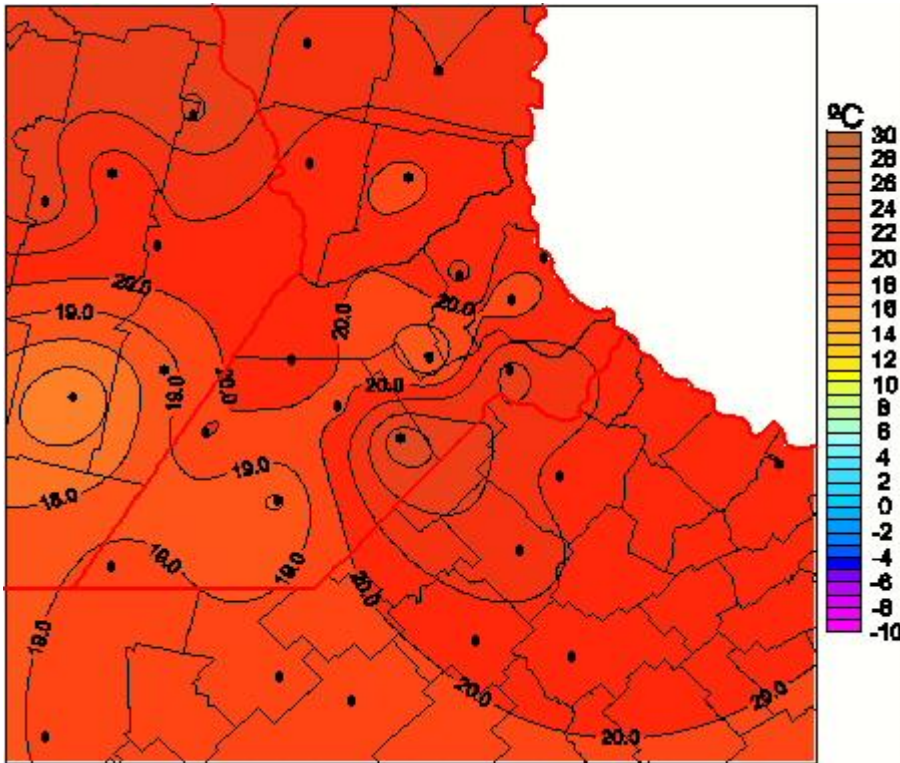

Temperaturas Mínimas

Mapa de temperaturas mínimas de las las últimas 24 horas.
(Desde las 8:00AM hasta las 8:00AM). Se actualiza a las 10:00hs.

BOLSA
DE COMERCIO
DE ROSARIO

 www.facebook.com/BCROficial

 twitter.com/bcrgrensa