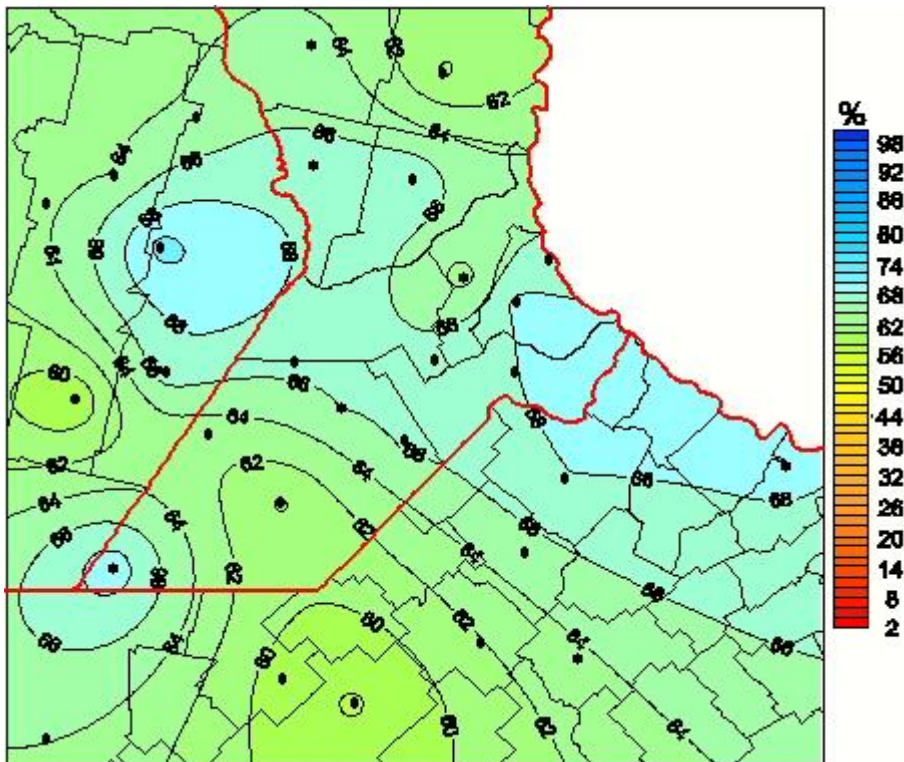

Humedad Relativa

Mapa de humedad relativa de las las últimas 24 horas.
(Desde las 8:00AM hasta las 8:00AM). Se actualiza a las 10:00hs.