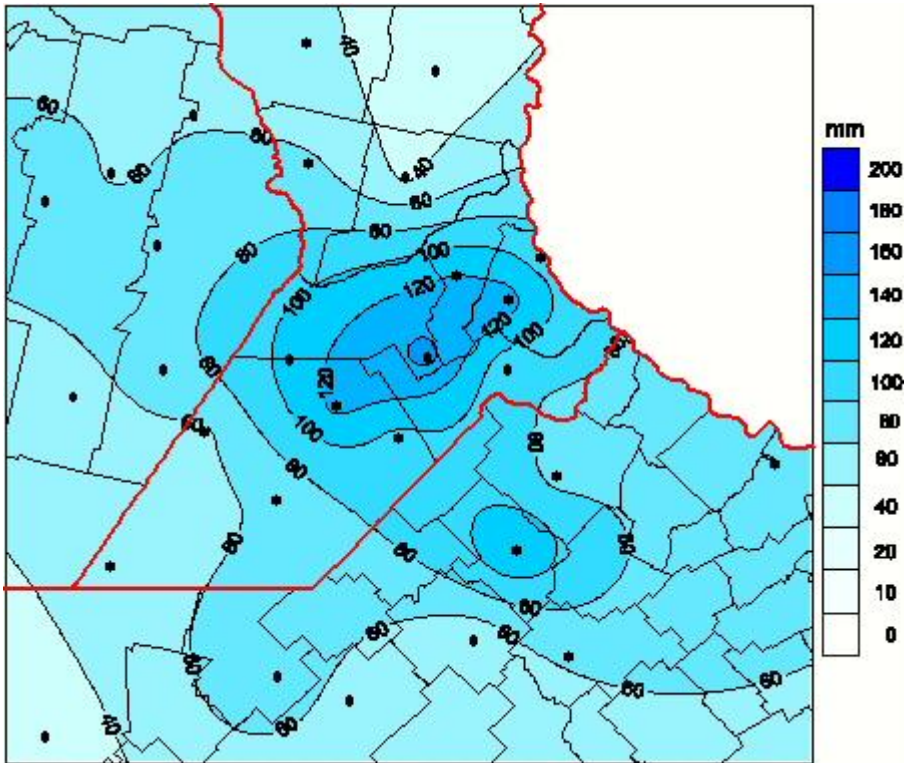

Lluvias

Mapa de precipitación acumulada en las últimas 72 horas.
(Desde las 8:00AM hasta las 8:00AM). Se actualiza a las 10:00hs.