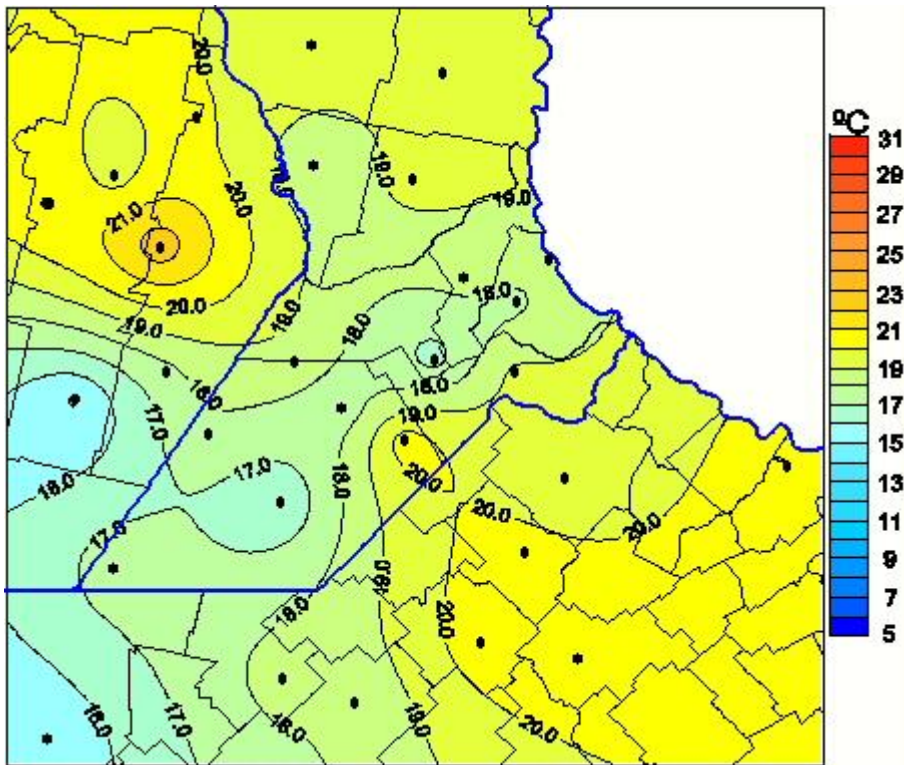

Temperaturas Medias

Mapa de temperaturas medias de las las últimas 72 horas.
(Desde las 8:00AM hasta las 8:00AM). Se actualiza a las 10:00hs.