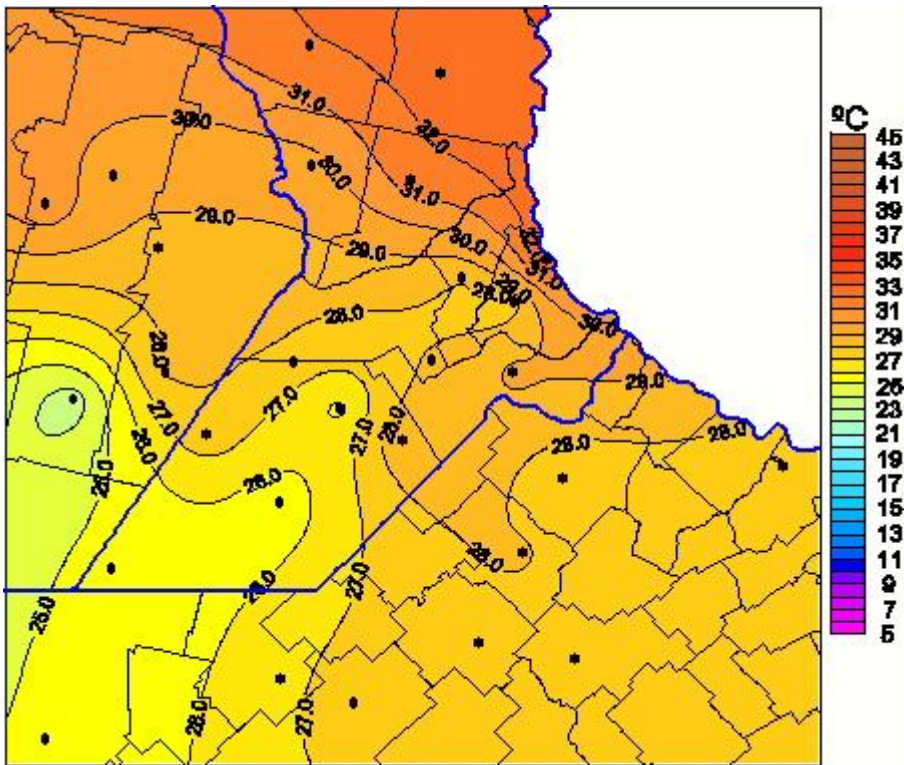

Temperaturas Máximas

Mapa de temperaturas máximas de las últimas 72 horas.
(Desde las 8:00AM hasta las 8:00AM). Se actualiza a las 10:00hs.