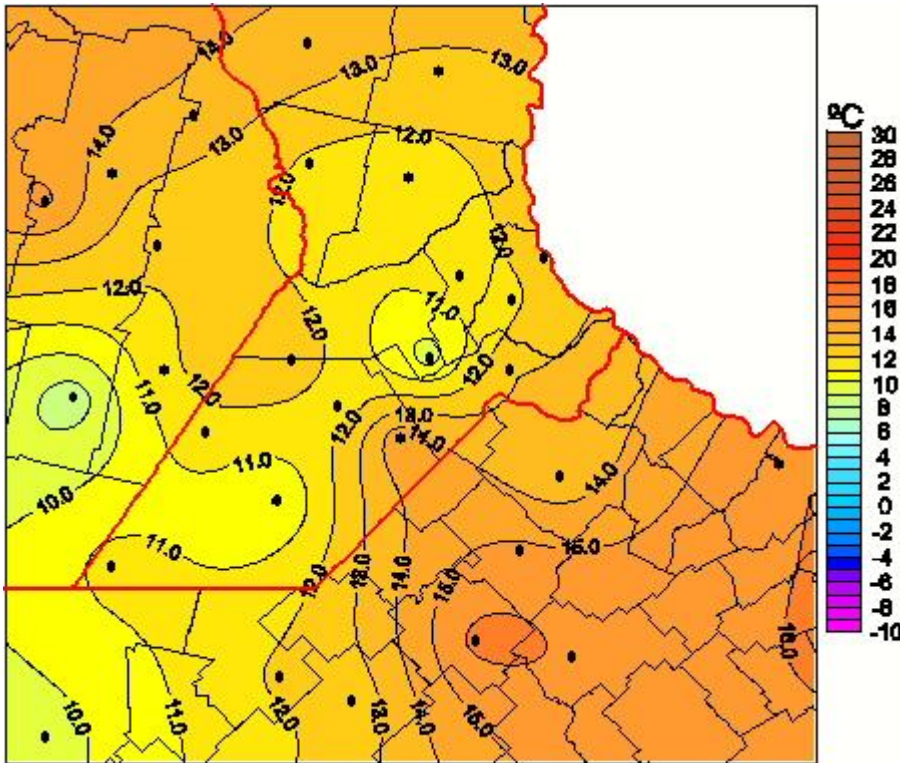

Temperaturas Mínimas

Mapa de temperaturas mínimas de las las últimas 72 horas.
(Desde las 8:00AM hasta las 8:00AM). Se actualiza a las 10:00hs.