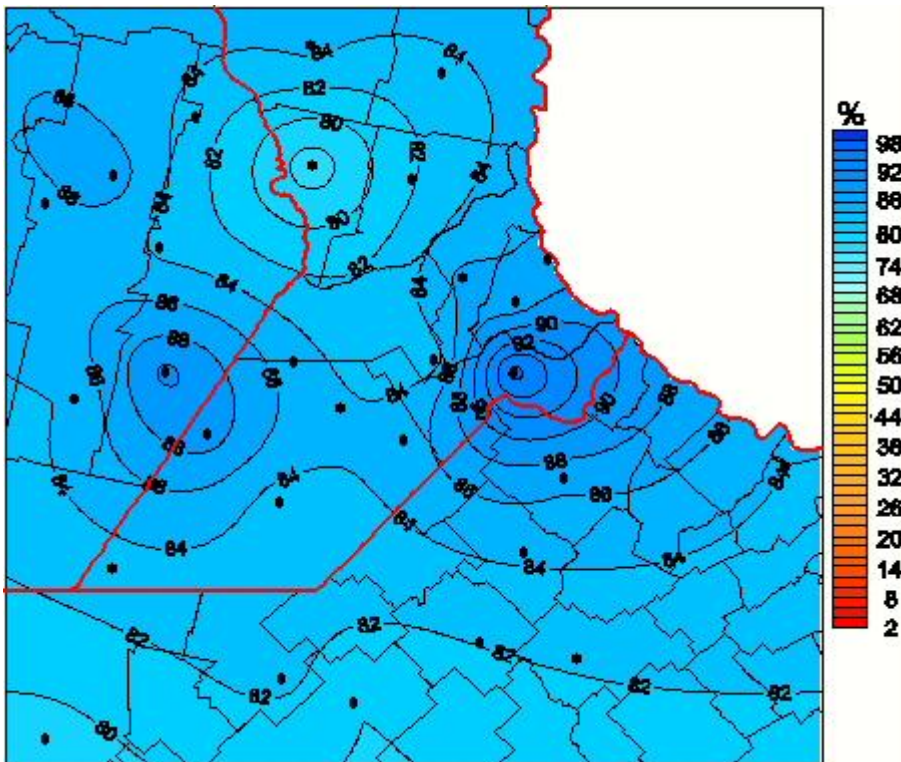

Humedad Relativa

Mapa de humedad relativa de las las últimas 72 horas.
(Desde las 8:00AM hasta las 8:00AM). Se actualiza a las 10:00hs.