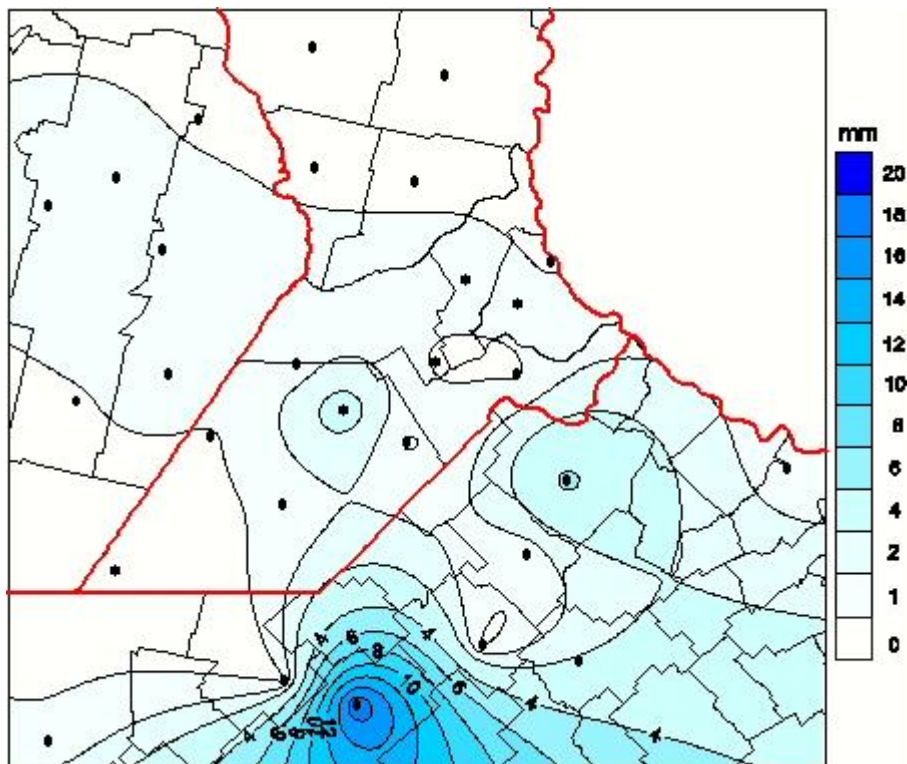

## Lluvias

Mapa de precipitación acumulada en las últimas 24 horas.  
(Desde las 8:00AM hasta las 8:00AM). Se actualiza a las 10:00hs.