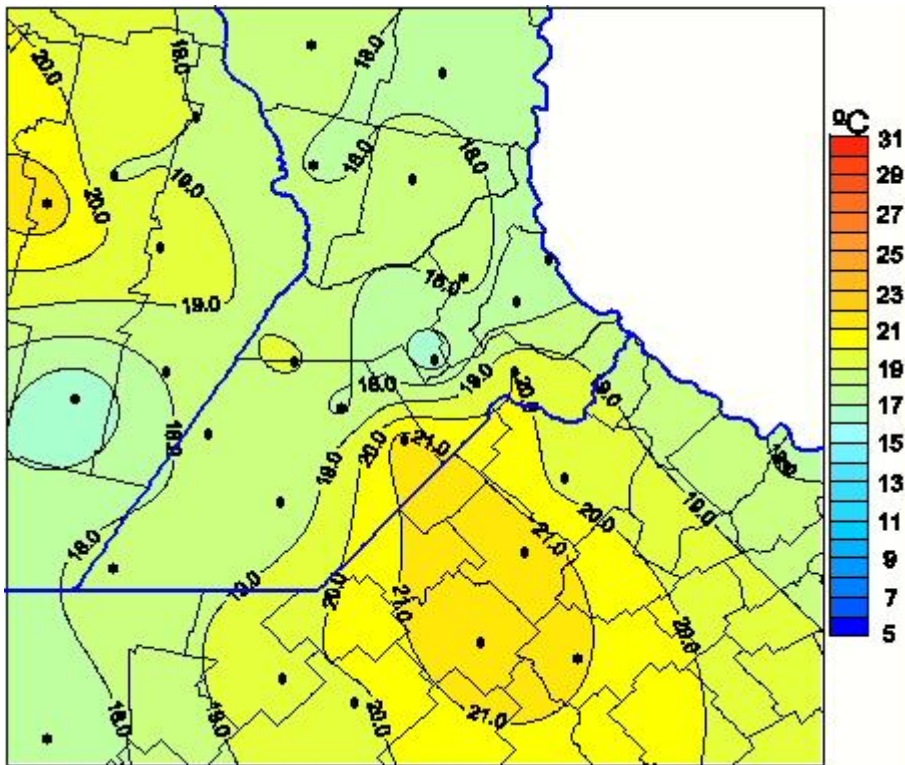

Temperaturas Medias

Mapa de temperaturas medias de las las últimas 24 horas.
(Desde las 8:00AM hasta las 8:00AM). Se actualiza a las 10:00hs.