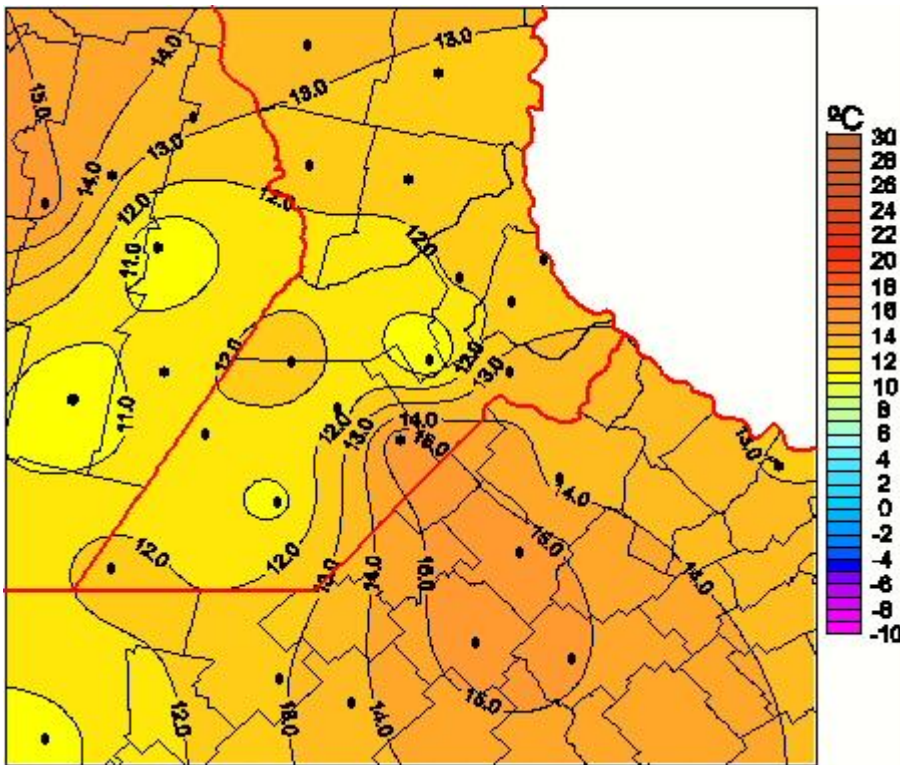

Temperaturas Mínimas

Mapa de temperaturas mínimas de las las últimas 24 horas.
(Desde las 8:00AM hasta las 8:00AM). Se actualiza a las 10:00hs.