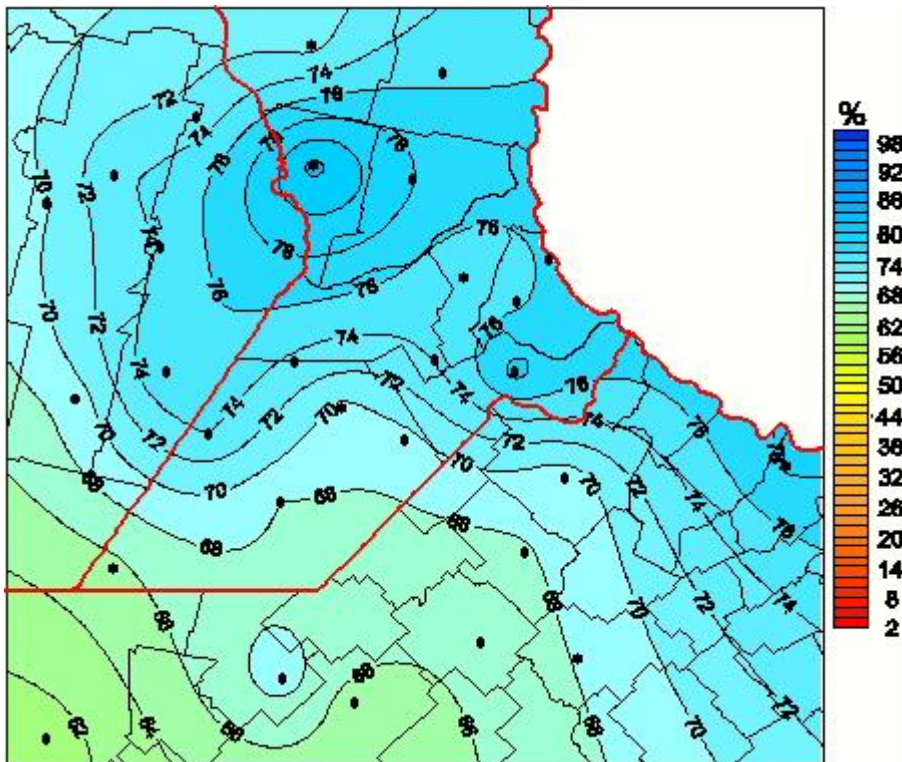

Humedad Relativa

Mapa de humedad relativa de las últimas 24 horas.
(Desde las 8:00AM hasta las 8:00AM). Se actualiza a las 10:00hs.