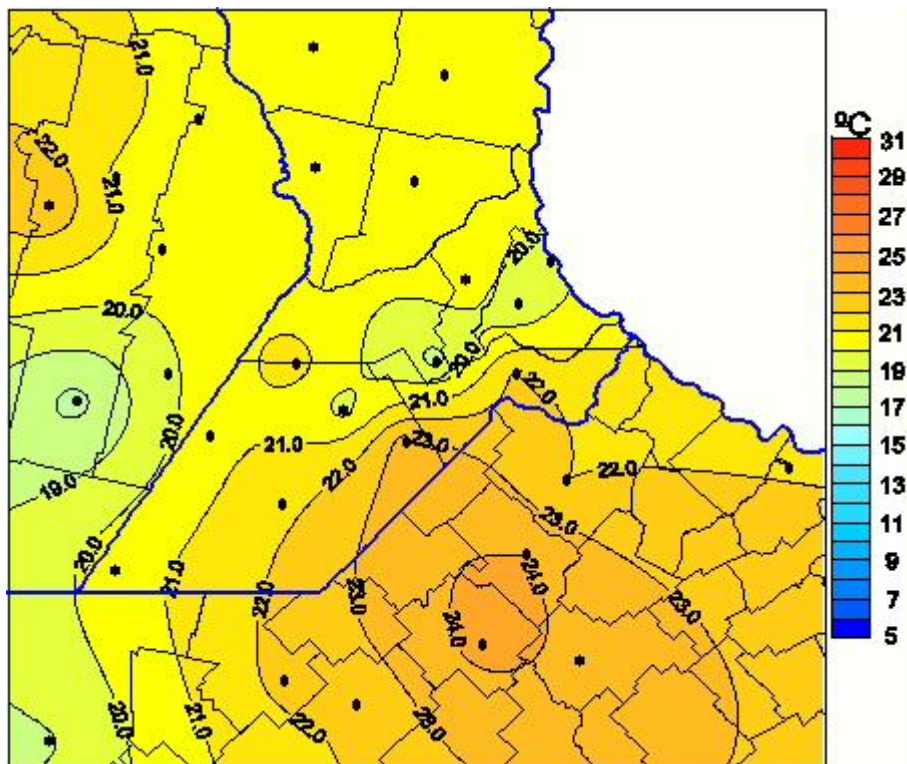

Temperaturas Medias

Mapa de temperaturas medias de las las últimas 24 horas.
(Desde las 8:00AM hasta las 8:00AM). Se actualiza a las 10:00hs.