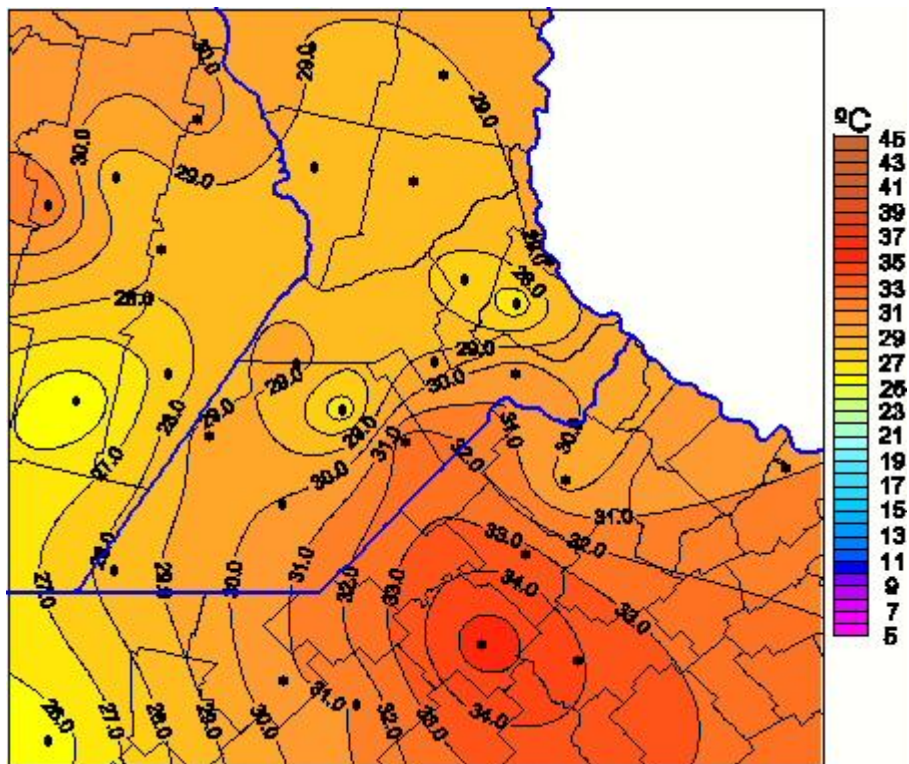

Temperaturas Máximas

Mapa de temperaturas máximas de las últimas 24 horas.
(Desde las 8:00AM hasta las 8:00AM). Se actualiza a las 10:00hs.