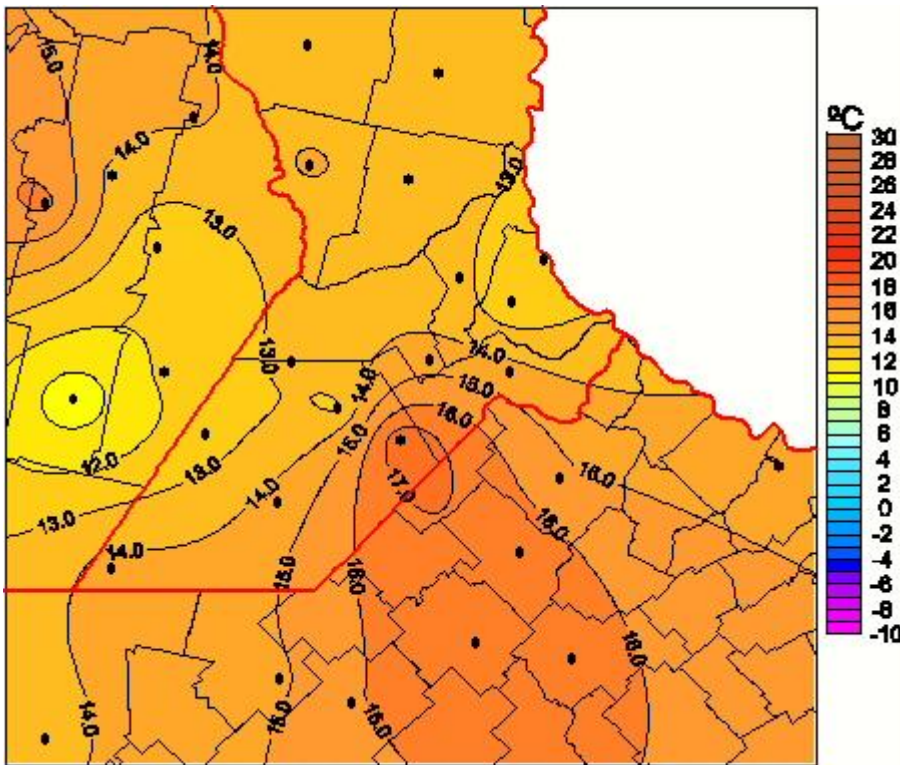

## Temperaturas Mínimas

Mapa de temperaturas mínimas de las las últimas 24 horas.  
(Desde las 8:00AM hasta las 8:00AM). Se actualiza a las 10:00hs.