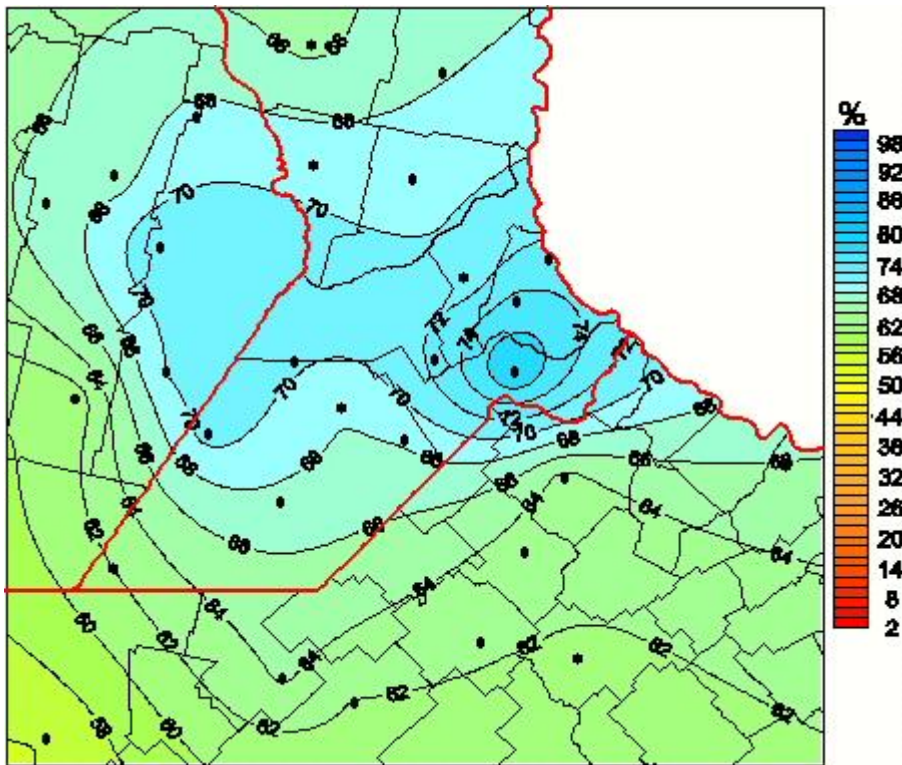

Humedad Relativa

Mapa de humedad relativa de las las últimas 24 horas.
(Desde las 8:00AM hasta las 8:00AM). Se actualiza a las 10:00hs.