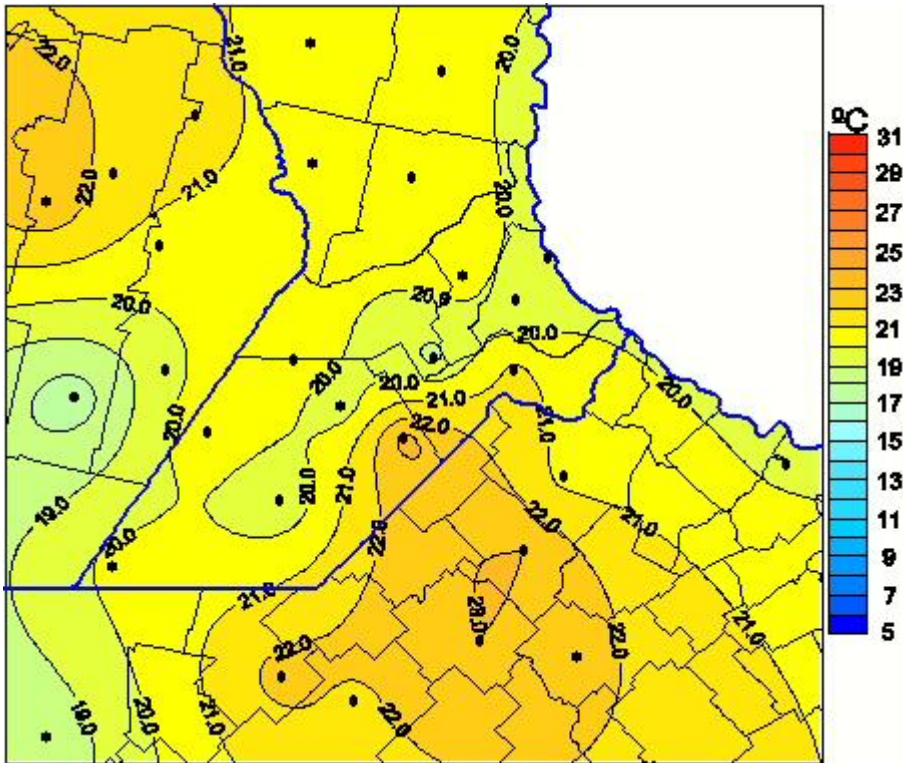

Temperaturas Medias

Mapa de temperaturas medias de las las últimas 24 horas.
(Desde las 8:00AM hasta las 8:00AM). Se actualiza a las 10:00hs.