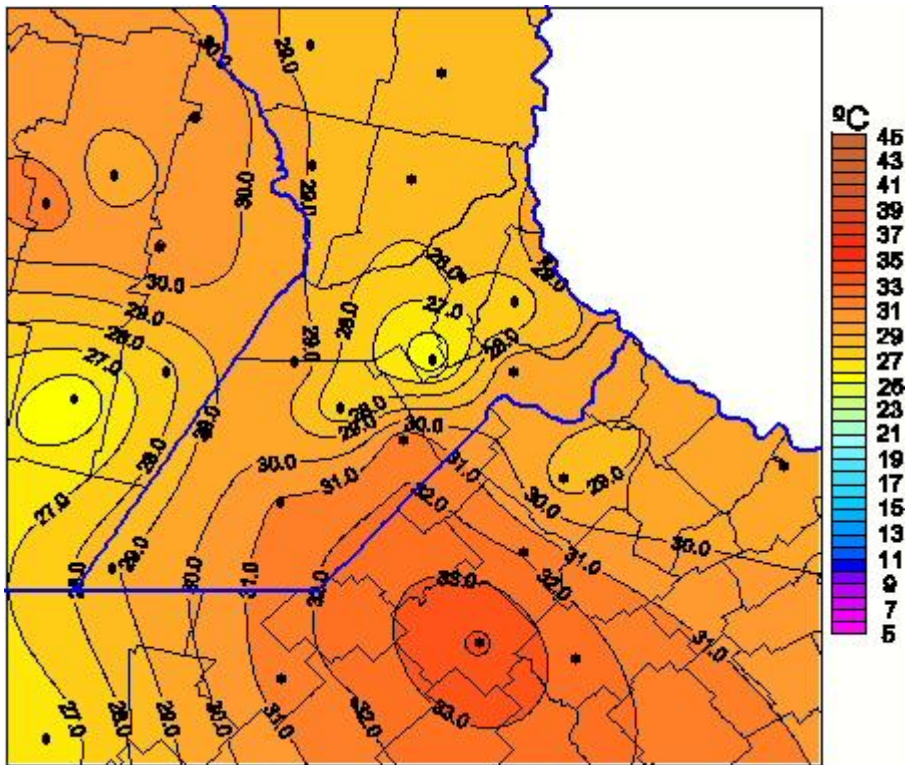

Temperaturas Máximas

Mapa de temperaturas máximas de las últimas 24 horas.
(Desde las 8:00AM hasta las 8:00AM). Se actualiza a las 10:00hs.