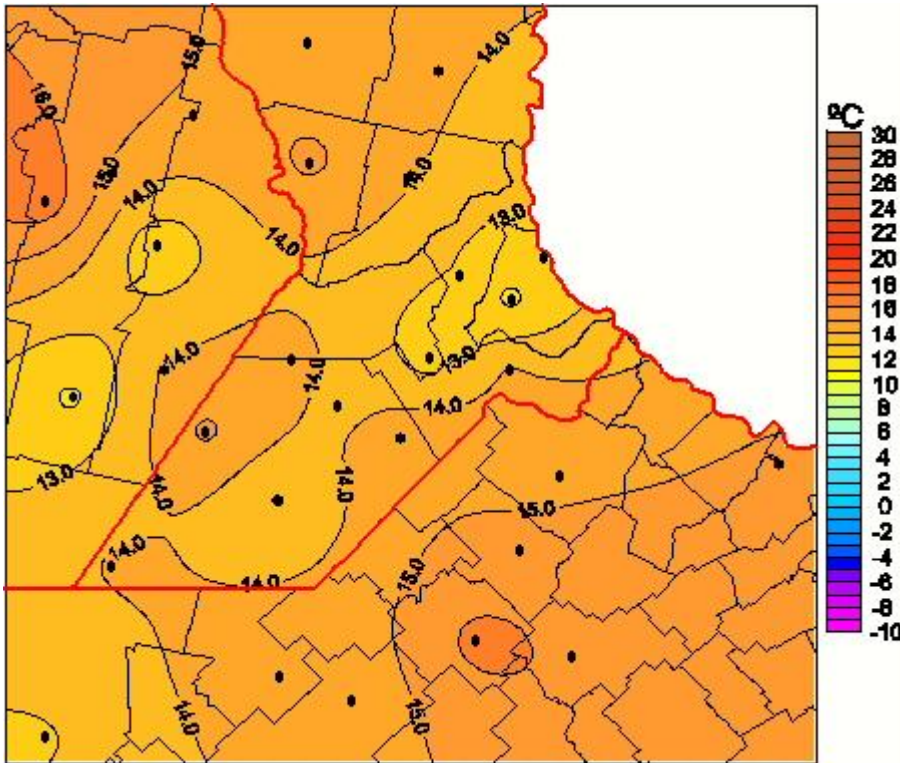

Temperaturas Mínimas

Mapa de temperaturas mínimas de las las últimas 24 horas.
(Desde las 8:00AM hasta las 8:00AM). Se actualiza a las 10:00hs.