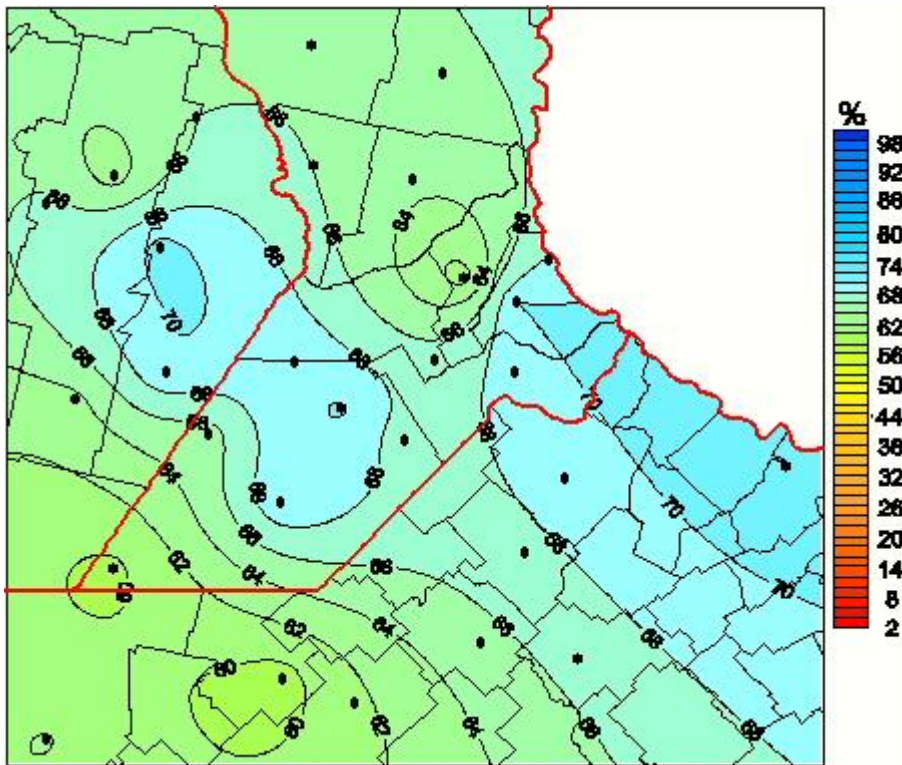

# Humedad Relativa

Mapa de humedad relativa de las últimas 24 horas.  
(Desde las 8:00AM hasta las 8:00AM). Se actualiza a las 10:00hs.