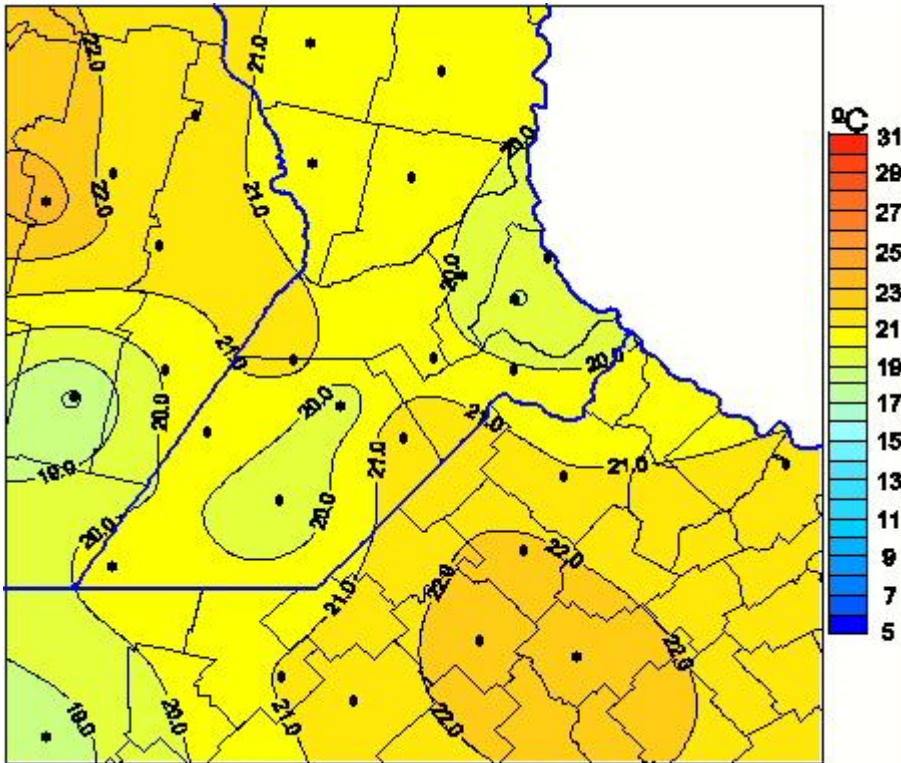

Temperaturas Medias

Mapa de temperaturas medias de las las últimas 24 horas.
(Desde las 8:00AM hasta las 8:00AM). Se actualiza a las 10:00hs.