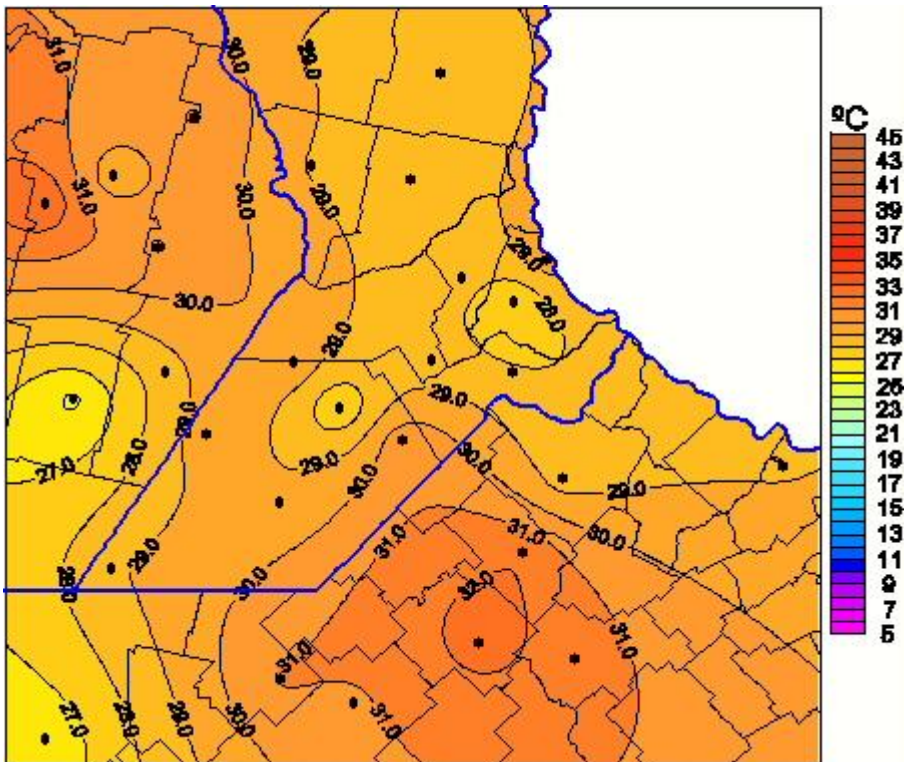

Temperaturas Máximas

Mapa de temperaturas máximas de las últimas 24 horas.
(Desde las 8:00AM hasta las 8:00AM). Se actualiza a las 10:00hs.