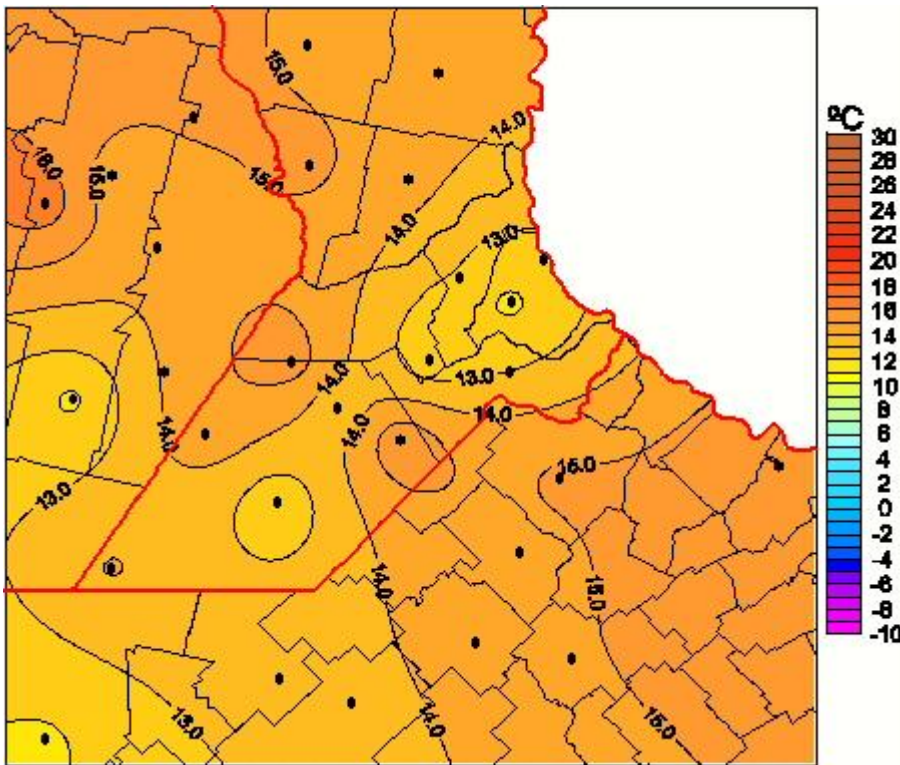

Temperaturas Mínimas

Mapa de temperaturas mínimas de las las últimas 24 horas.
(Desde las 8:00AM hasta las 8:00AM). Se actualiza a las 10:00hs.