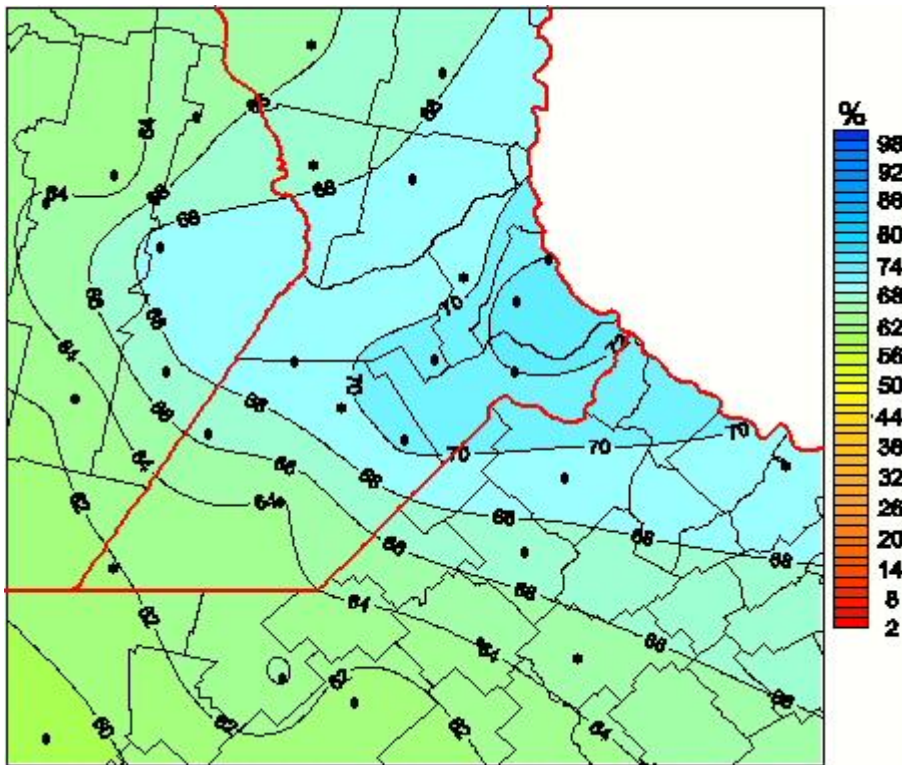

# Humedad Relativa

Mapa de humedad relativa de las últimas 24 horas.  
(Desde las 8:00AM hasta las 8:00AM). Se actualiza a las 10:00hs.